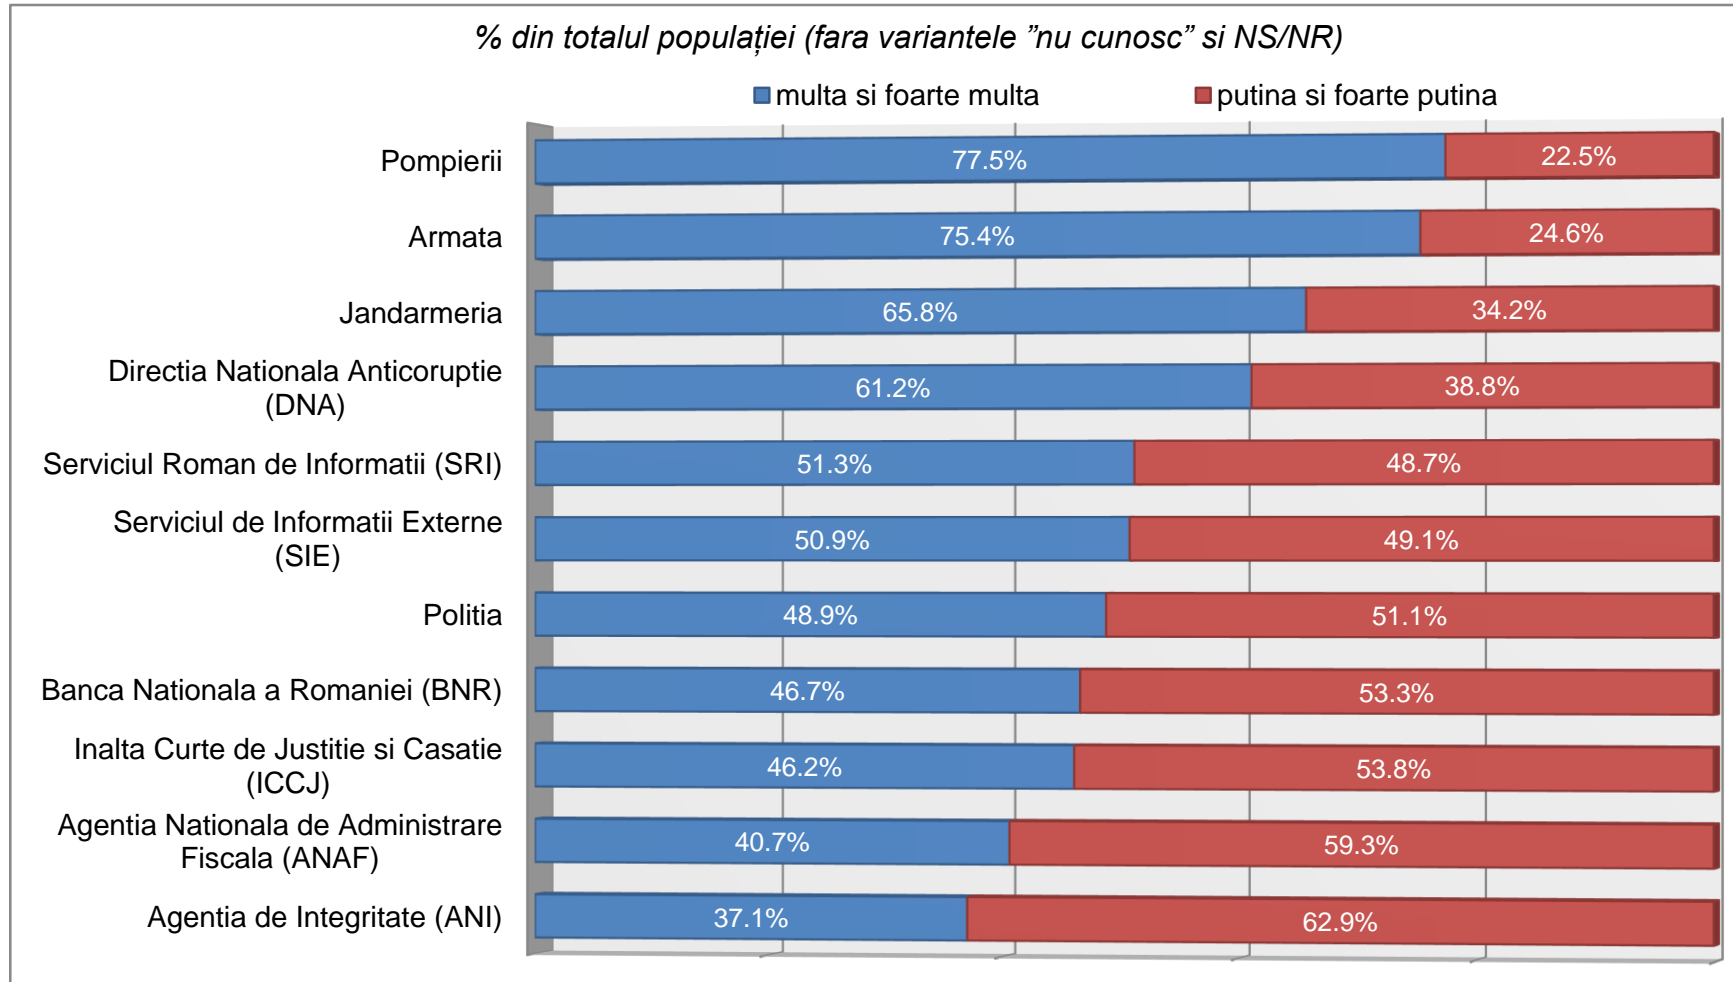

Barometrul

ADEVĂRUL despre ROMÂNIA

NOIEMBRIE - DECEMBRIE 2015

Metodologie

- ✓ Sondajul "Barometrul INSCOP– Adevărul despre România" a fost realizat de INSCOP Research la comanda Adevărul
- ✓ Sondajul a fost realizat în perioada 26 noiembrie -2 decembrie 2015
- ✓ Volumul eșantionului a fost de 1071 persoane și este reprezentativ pentru populația României de 18 ani și peste 18 ani
- ✓ Eroarea maximă admisă a datelor este de $\pm 3\%$, la un grad de încredere de 95%
- ✓ Tipul eșantionului: multi-stratificat, probabilistic
- ✓ Metoda folosită a fost cea a sondajului de opinie pe baza unui chestionar aplicat de operatorii de interviu la domiciliul respondenților
- ✓ Chestionarele au fost aplicate în 40 de județe și Municipiul București, într-un total de 89 de localități (orașe mari, orașe medii, orașe mici, comune, sate)
- ✓ Eșantionul a fost validat pe baza datelor oficiale ale Recensământului populației din 2011

ÎNCREDERE INSTITUȚII

Câtă încredere aveți în următoarele instituții? INSTITUȚII POLITICE

Câtă încredere aveți în următoarele instituții? INSTITUȚII POLITICE

Comparația scorurilor „foarte multă și multă încredere,, (procente cumulate din totalul populației fără nonrăspunsuri)

Câtă încredere aveți în următoarele instituții?

INSTITUȚII EXECUTIVE

Câtă încredere aveți în următoarele instituții? INSTITUȚII EXECUTIVE

Comparația scorurilor „foarte multă și multă încredere,, (procente cumulate din totalul populației fără nonrăspunsuri)