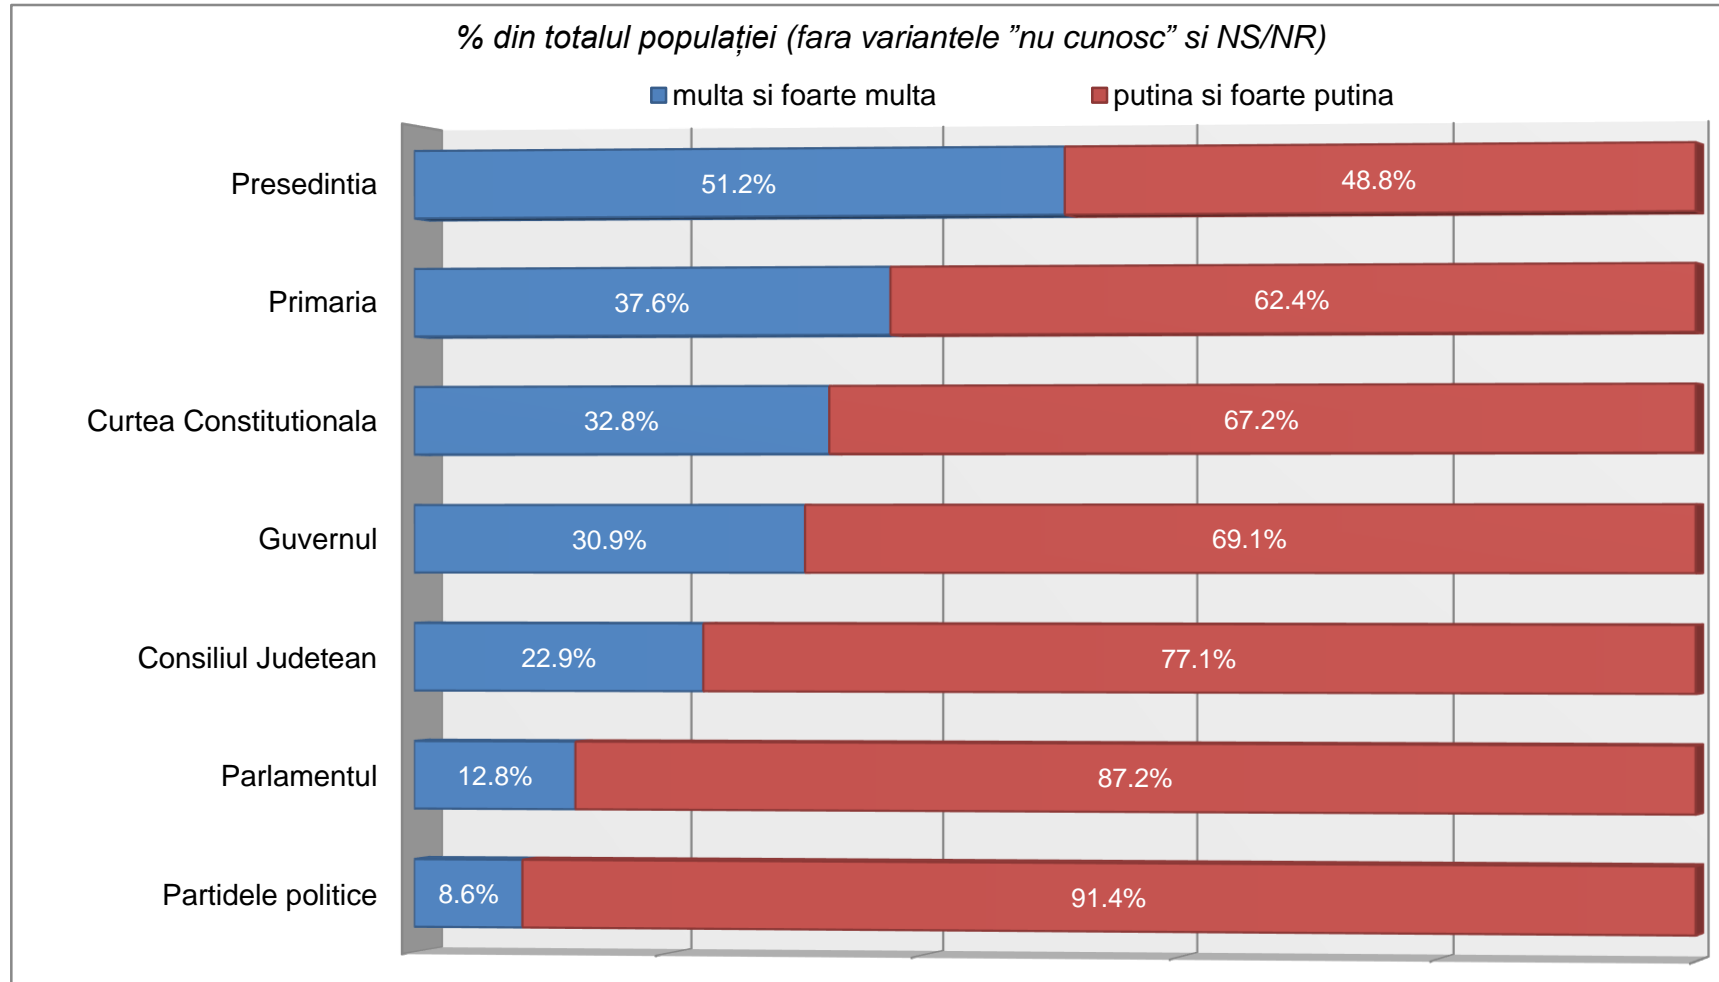

Barometrul

ADEVĂRUL despre ROMÂNIA

NOIEMBRIE - DECEMBRIE 2015

Metodologie

- ✓ Sondajul "Barometrul INSCOP– Adevărul despre România" a fost realizat de INSCOP Research la comanda Adevărul
- ✓ Sondajul a fost realizat în perioada 26 noiembrie -2 decembrie 2015
- ✓ Volumul eșantionului a fost de 1071 persoane și este reprezentativ pentru populația României de 18 ani și peste 18 ani
- ✓ Eroarea maximă admisă a datelor este de $\pm 3\%$, la un grad de încredere de 95%
- ✓ Tipul eșantionului: multi-stratificat, probabilistic
- ✓ Metoda folosită a fost cea a sondajului de opinie pe baza unui chestionar aplicat de operatorii de interviu la domiciliul respondenților
- ✓ Chestionarele au fost aplicate în 40 de județe și Municipiul București, într-un total de 89 de localități (orașe mari, orașe medii, orașe mici, comune, sate)
- ✓ Eșantionul a fost validat pe baza datelor oficiale ale Recensământului populației din 2011

ÎNCREDERE INSTITUȚII

Câtă încredere aveți în următoarele instituții? INSTITUȚII POLITICE

Câtă încredere aveți în următoarele instituții? INSTITUȚII POLITICE

Comparația scorurilor „foarte multă și multă încredere,, (procente cumulate din totalul populației fără nonrăspunsuri)

Câtă încredere aveți în următoarele instituții?

INSTITUȚII EXECUTIVE

Câtă încredere aveți în următoarele instituții? INSTITUȚII EXECUTIVE

Comparația scorurilor „foarte multă și multă încredere,, (procente cumulate din totalul populației fără nonrăspunsuri)