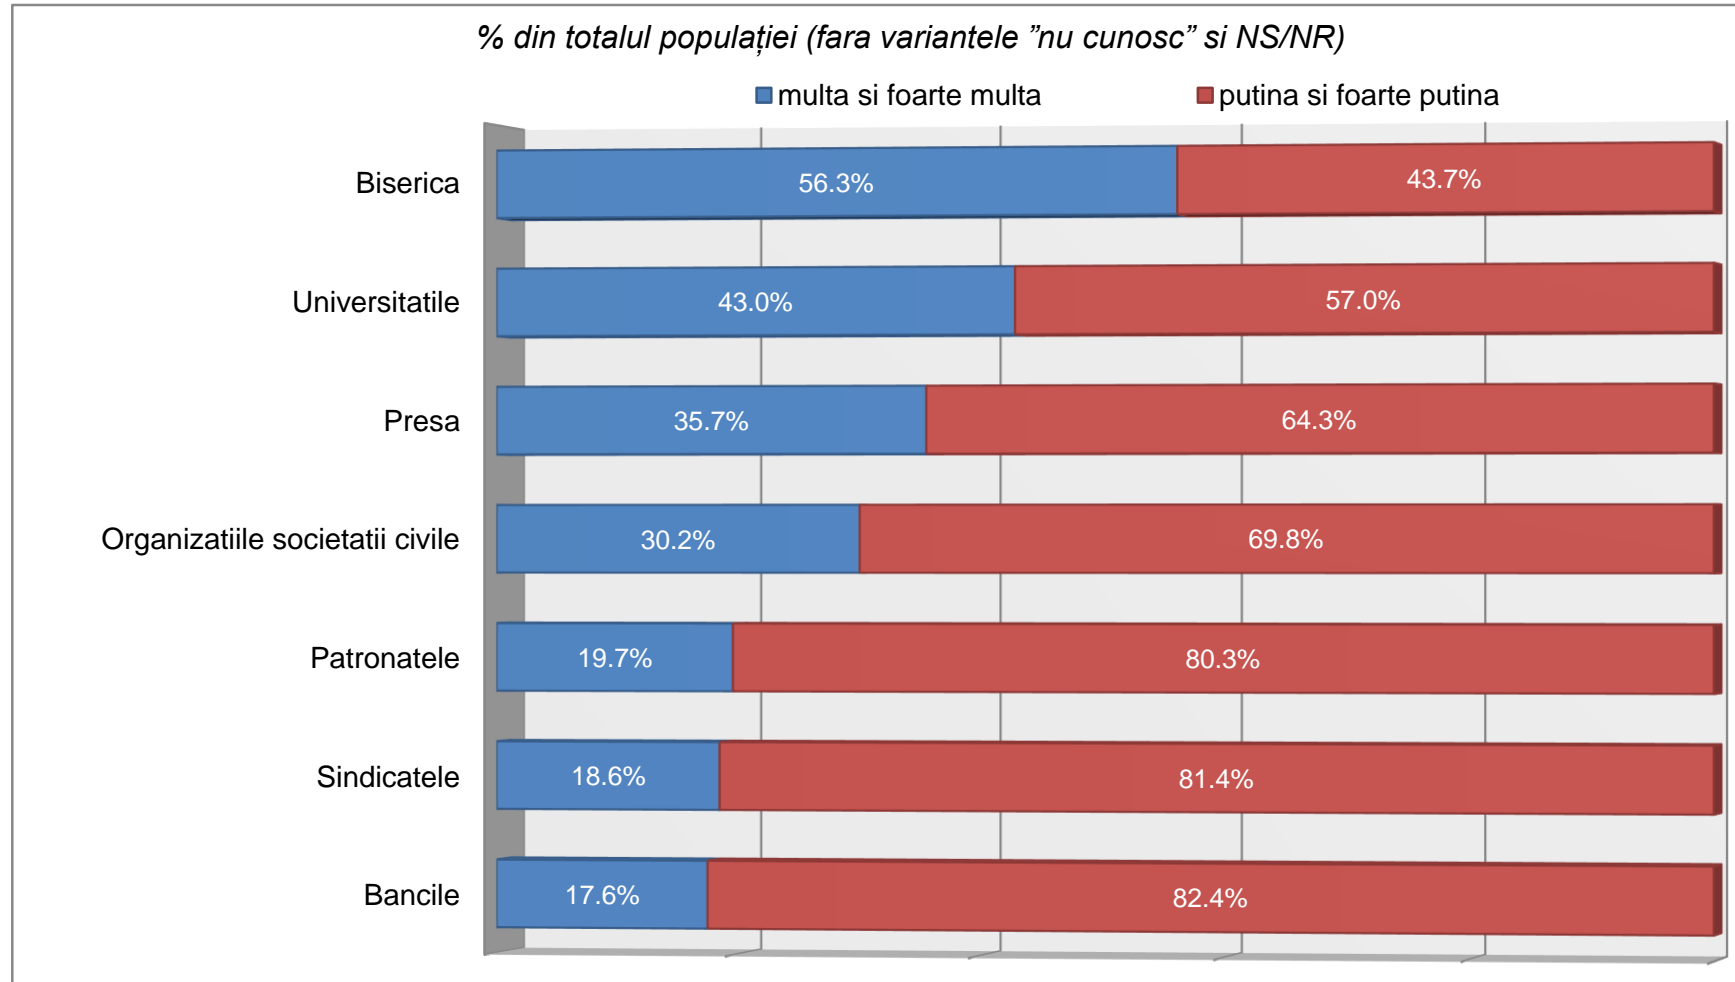

Câtă încredere aveți în următoarele instituții?

INSTITUȚII SOCIALE/ PRIVATE