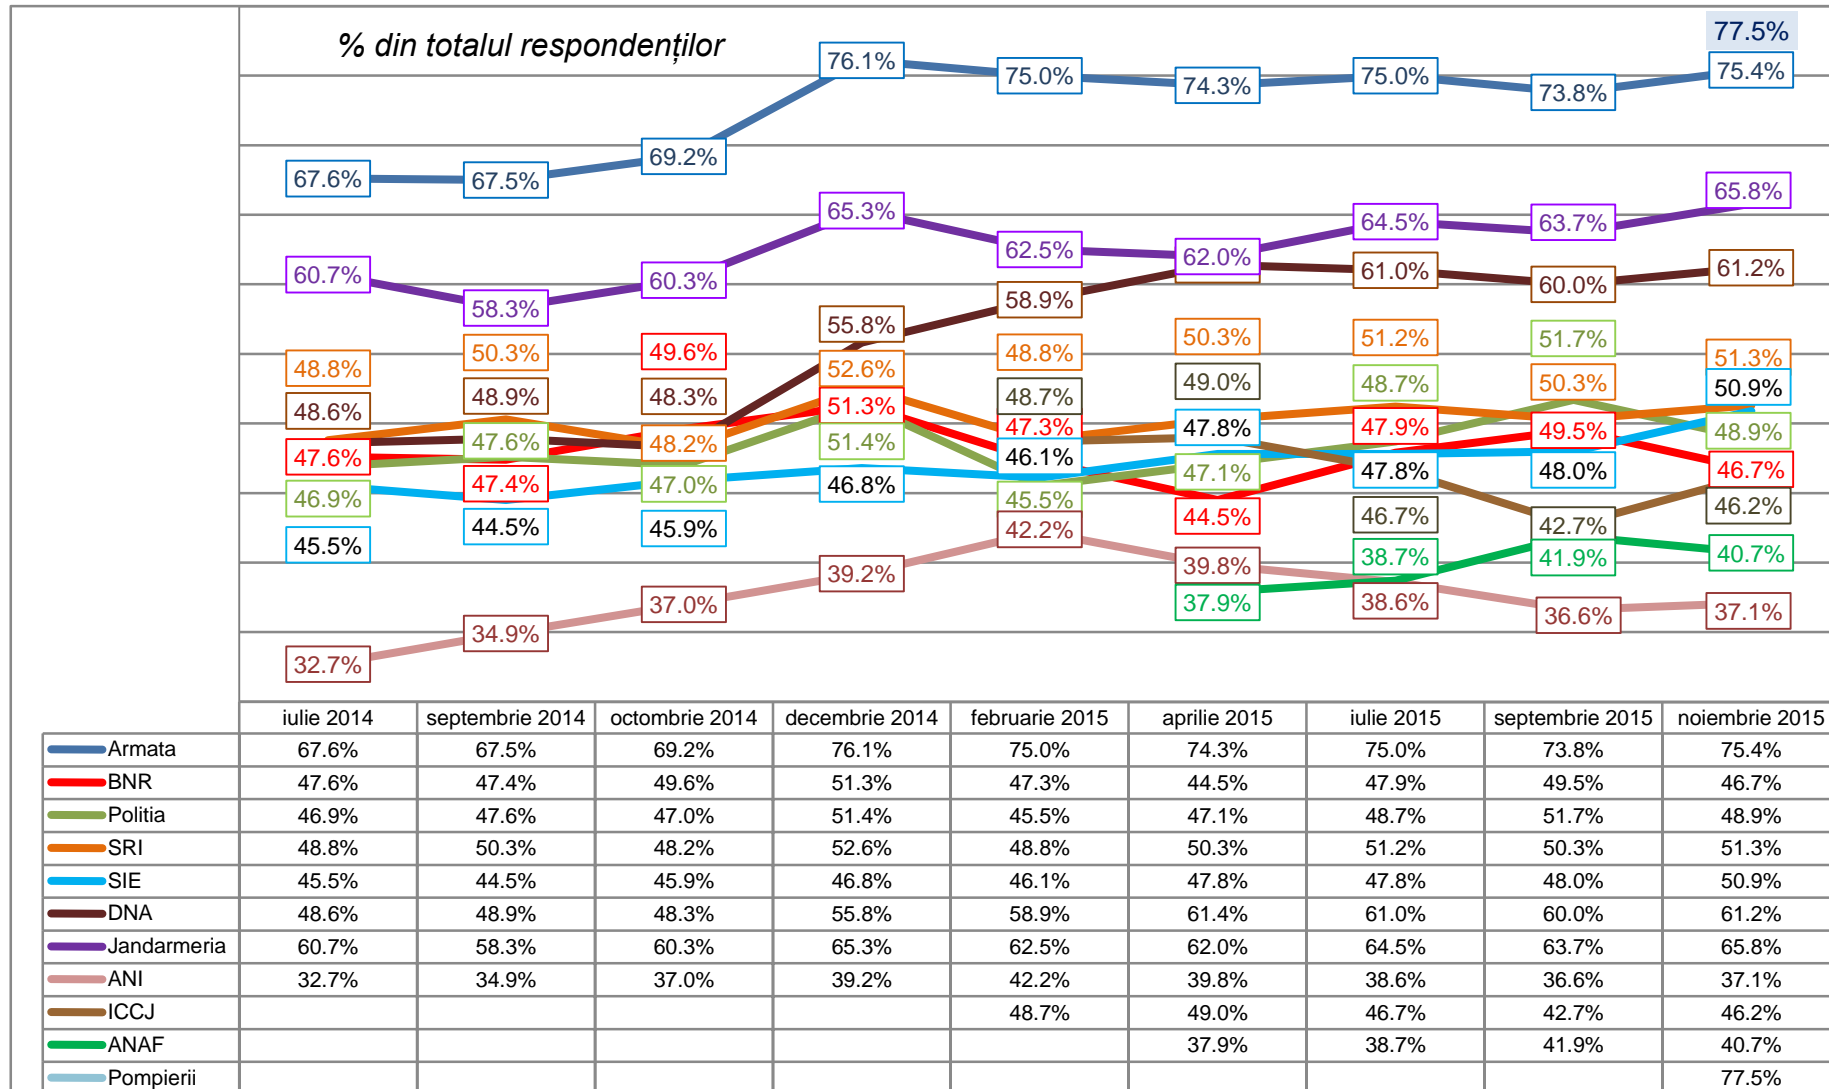

Barometrul

ADEVĂRUL despre ROMÂNIA

NOIEMBRIE - DECEMBRIE 2015

Metodologie

- ✓ Sondajul "Barometrul INSCOP– Adevărul despre România" a fost realizat de INSCOP Research la comanda Adevărul
- ✓ Sondajul a fost realizat în perioada 26 noiembrie -2 decembrie 2015
- ✓ Volumul eșantionului a fost de 1071 persoane și este reprezentativ pentru populația României de 18 ani și peste 18 ani
- ✓ Eroarea maximă admisă a datelor este de $\pm 3\%$, la un grad de încredere de 95%
- ✓ Tipul eșantionului: multi-stratificat, probabilistic
- ✓ Metoda folosită a fost cea a sondajului de opinie pe baza unui chestionar aplicat de operatorii de interviu la domiciliul respondenților
- ✓ Chestionarele au fost aplicate în 40 de județe și Municipiul București, într-un total de 89 de localități (orașe mari, orașe medii, orașe mici, comune, sate)
- ✓ Eșantionul a fost validat pe baza datelor oficiale ale Recensământului populației din 2011

ÎNCREDERE INSTITUȚII

Câtă încredere aveți în următoarele instituții? INSTITUȚII POLITICE

Câtă încredere aveți în următoarele instituții? INSTITUȚII POLITICE

Comparația scorurilor „foarte multă și multă încredere,, (procente cumulate din totalul populației fără nonrăspunsuri)

Câtă încredere aveți în următoarele instituții?

INSTITUȚII EXECUTIVE

Câtă încredere aveți în următoarele instituții? INSTITUȚII EXECUTIVE

Comparația scorurilor „foarte multă și multă încredere,, (procente cumulate din totalul populației fără nonrăspunsuri)