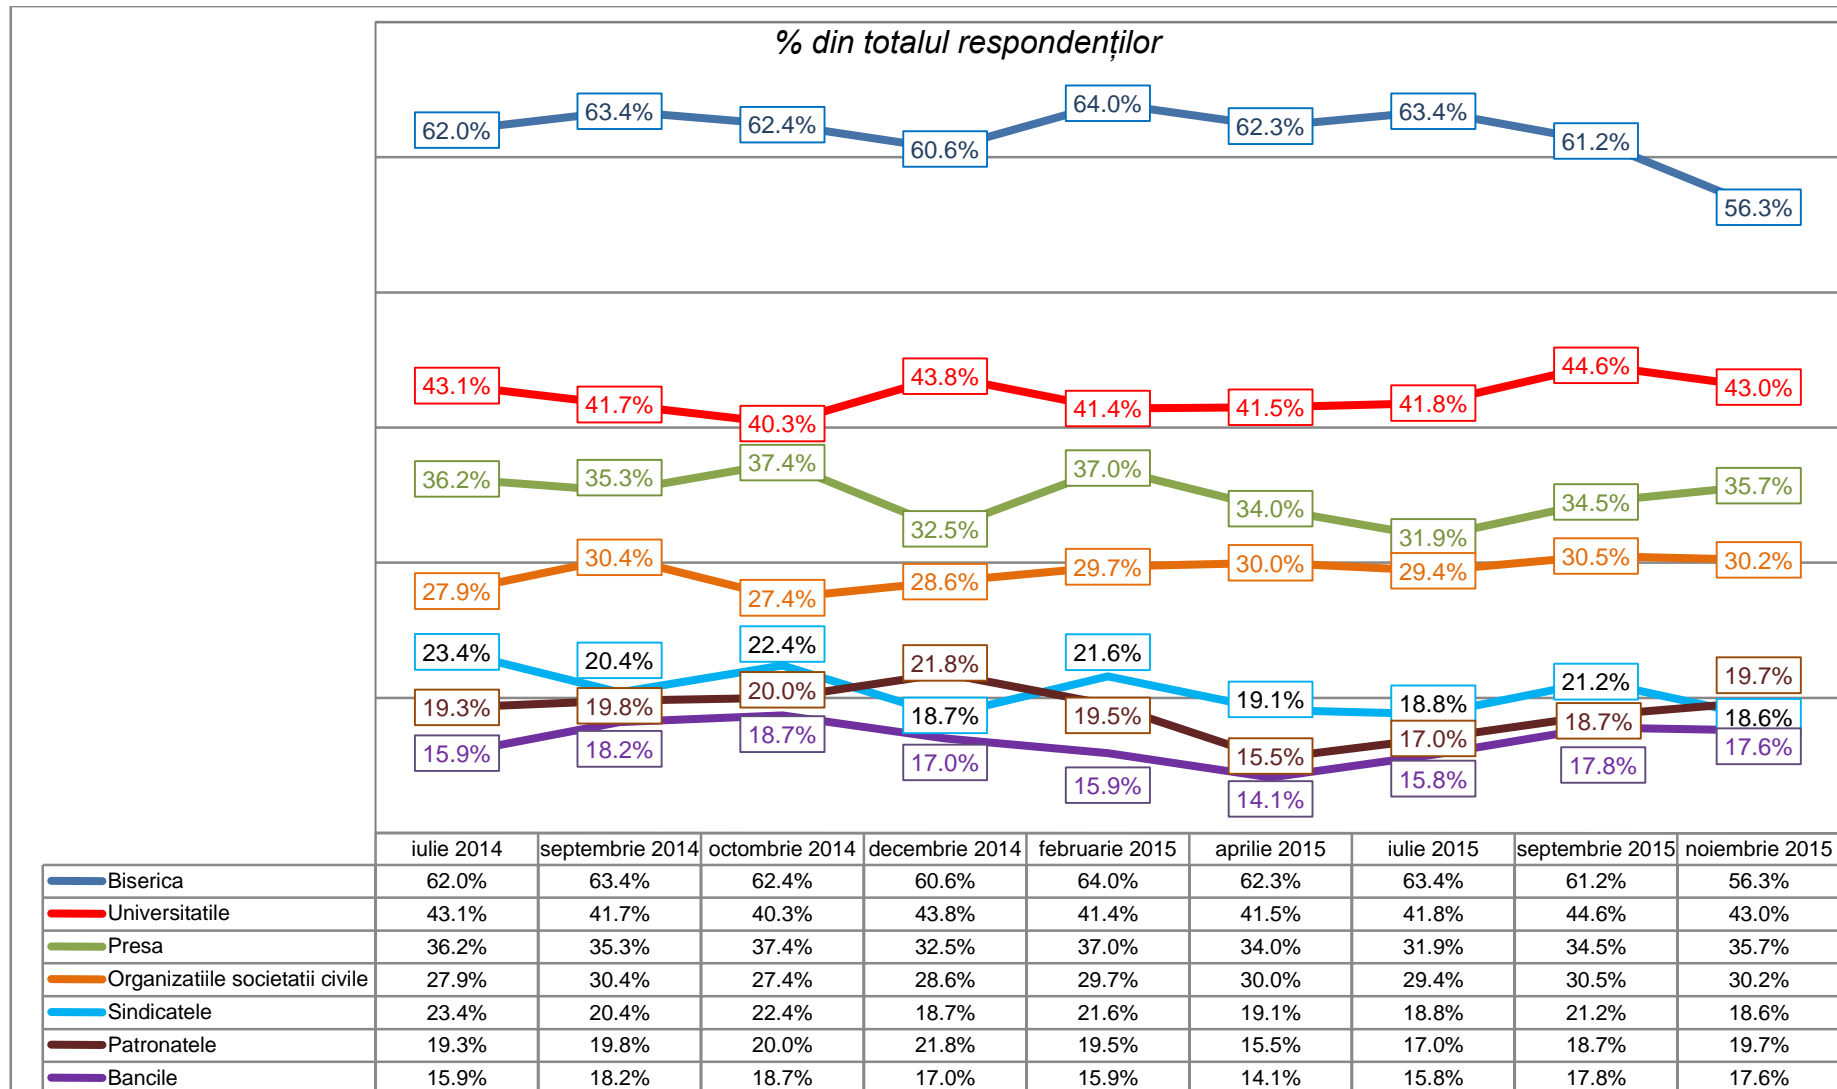

Câtă încredere aveți în următoarele instituții? INSTITUȚII SOCIALE ȘI PRIVATE

Comparația scorurilor „foarte multă și multă încredere,, (procente cumulate din totalul populației fără nonrăspunsuri)