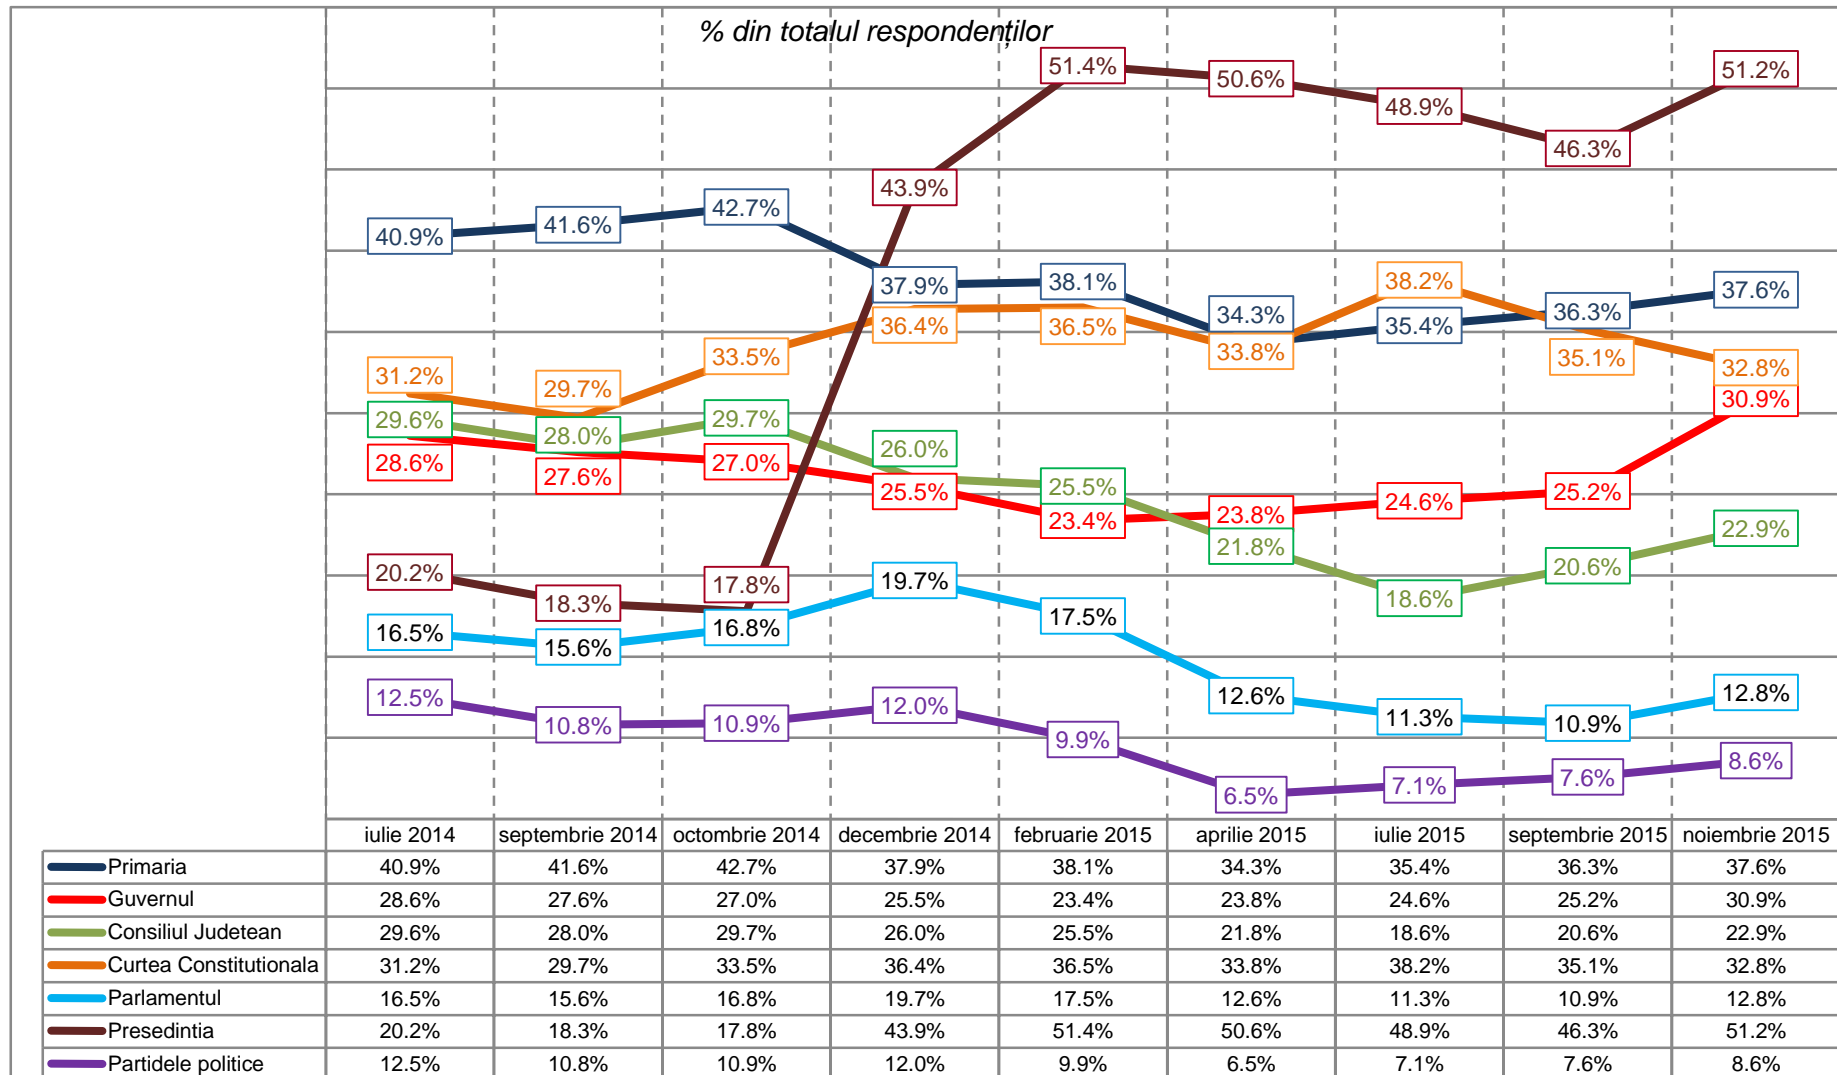

Barometrul

ADEVĂRUL despre ROMÂNIA

NOIEMBRIE - DECEMBRIE 2015

Metodologie

- ✓ Sondajul "Barometrul INSCOP– Adevărul despre România" a fost realizat de INSCOP Research la comanda Adevărul
- ✓ Sondajul a fost realizat în perioada 26 noiembrie -2 decembrie 2015
- ✓ Volumul eșantionului a fost de 1071 persoane și este reprezentativ pentru populația României de 18 ani și peste 18 ani
- ✓ Eroarea maximă admisă a datelor este de $\pm 3\%$, la un grad de încredere de 95%
- ✓ Tipul eșantionului: multi-stratificat, probabilistic
- ✓ Metoda folosită a fost cea a sondajului de opinie pe baza unui chestionar aplicat de operatorii de interviu la domiciliul respondenților
- ✓ Chestionarele au fost aplicate în 40 de județe și Municipiul București, într-un total de 89 de localități (orașe mari, orașe medii, orașe mici, comune, sate)
- ✓ Eșantionul a fost validat pe baza datelor oficiale ale Recensământului populației din 2011

ÎNCREDERE INSTITUȚII

Câtă încredere aveți în următoarele instituții? INSTITUȚII POLITICE

Câtă încredere aveți în următoarele instituții? INSTITUȚII POLITICE

Comparația scorurilor „foarte multă și multă încredere,, (procente cumulate din totalul populației fără nonrăspunsuri)

Câtă încredere aveți în următoarele instituții?

INSTITUȚII EXECUTIVE

Câtă încredere aveți în următoarele instituții? INSTITUȚII EXECUTIVE

Comparația scorurilor „foarte multă și multă încredere,, (procente cumulate din totalul populației fără nonrăspunsuri)