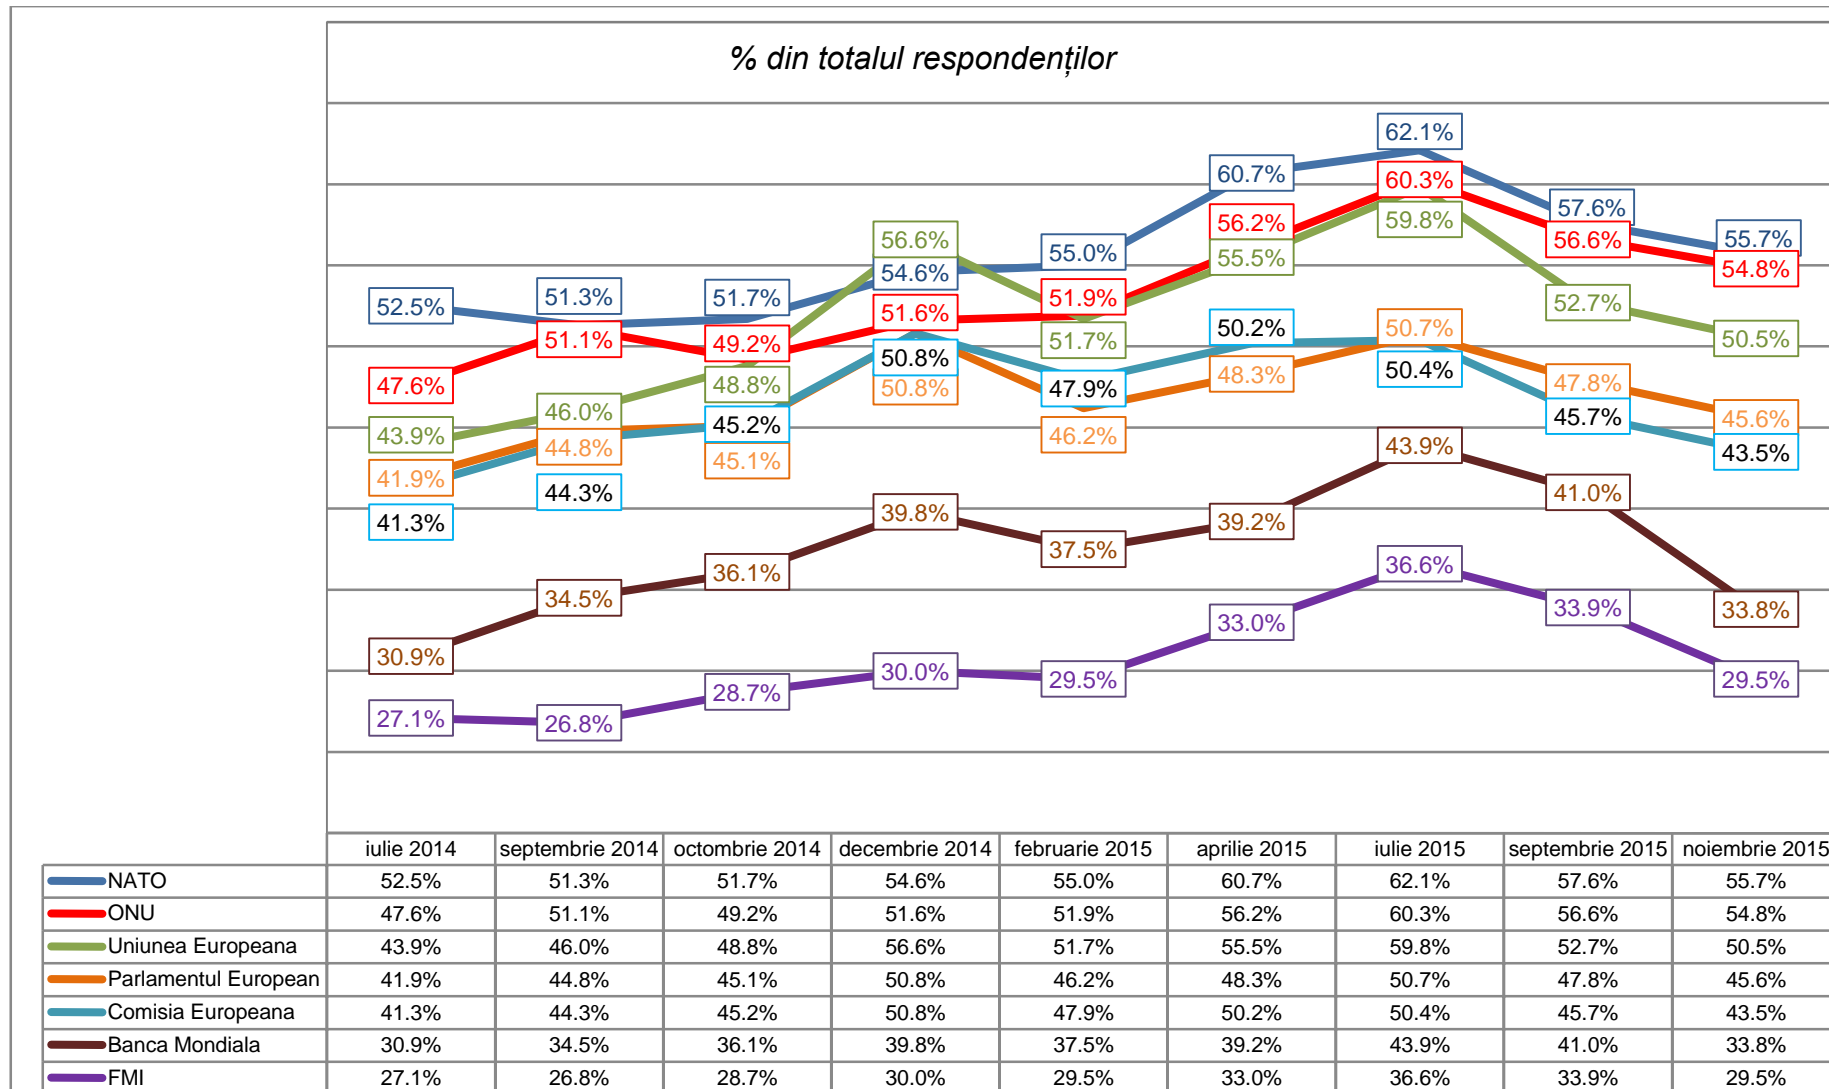

Câtă încredere aveți în următoarele instituții? INSTITUȚII INTERNAȚIONALE

Comparația scorurilor „foarte multă și multă încredere,, (procente cumulate din totalul populației fără nonrăspunsuri)