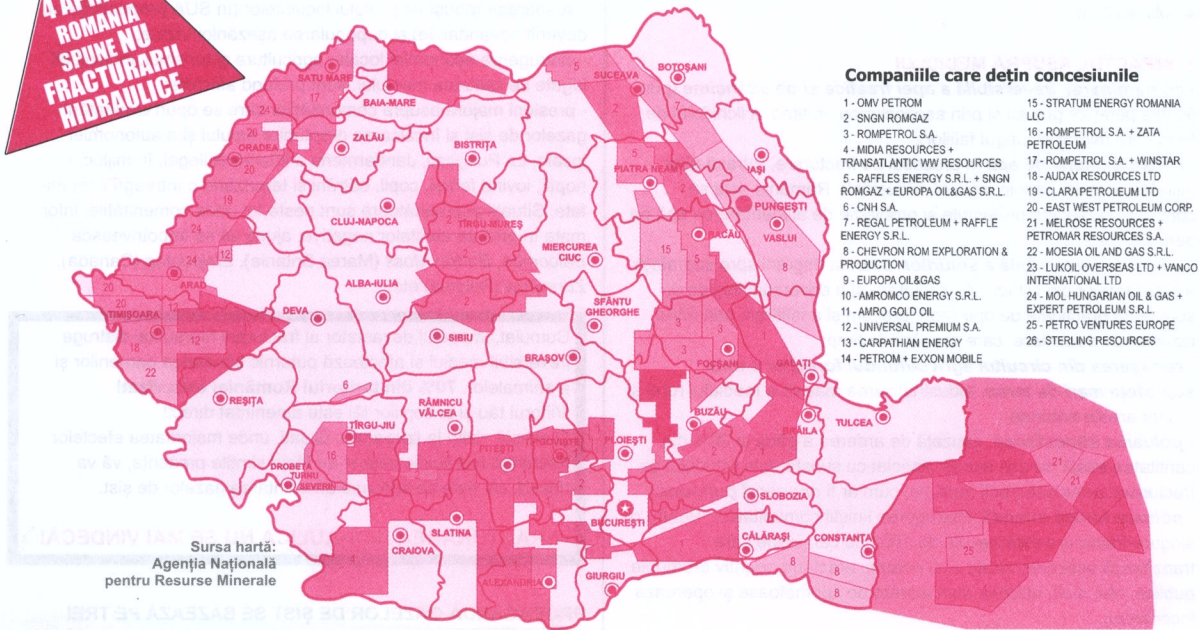

70% DIN TERITORIUL ROMÂNIEI ESTE CONCESIONAT PENTRU EXTRAGEREA GAZELOR DE ȘIST PRIN METODA FRACTURĂRII HIDRAULICE

PE
4 APRILIE
ROMANIA
SPUNE NU
FRACTURĂRII
HIDRAULICE

În timp ce toți ochii erau ațintiți spre Pungesti, în restul României au fost instalate mai multe sonde pentru fracturare hidraulică: Scutelnici (Buzău), Comandău (Covasna), Frasin (Suceava), Cioranii de Jos (Prahova).
Lista se completează aproape zilnic cu noi descoperiri de sonde, posibil pentru fracturare hidraulică.
Situația este extrem de gravă!

EXTREMĂ URGENȚĂ! ROMÂNIA ÎN PERICOL!

FRACTURAREA HIDRAULICĂ PENTRU GAZE DE ȘIST ÎNSEAMNĂ:

- OTRĂVIREA APELOR
- OTRĂVIREA PĂMÂNTULUI
- OTRĂVIREA AERULUI
- CUTREMURE DE PĂMÂNT

=

60.000 DE SONDE VOR CONTAMINA IREMEDIABIL APA, SOLUL ȘI AERUL!