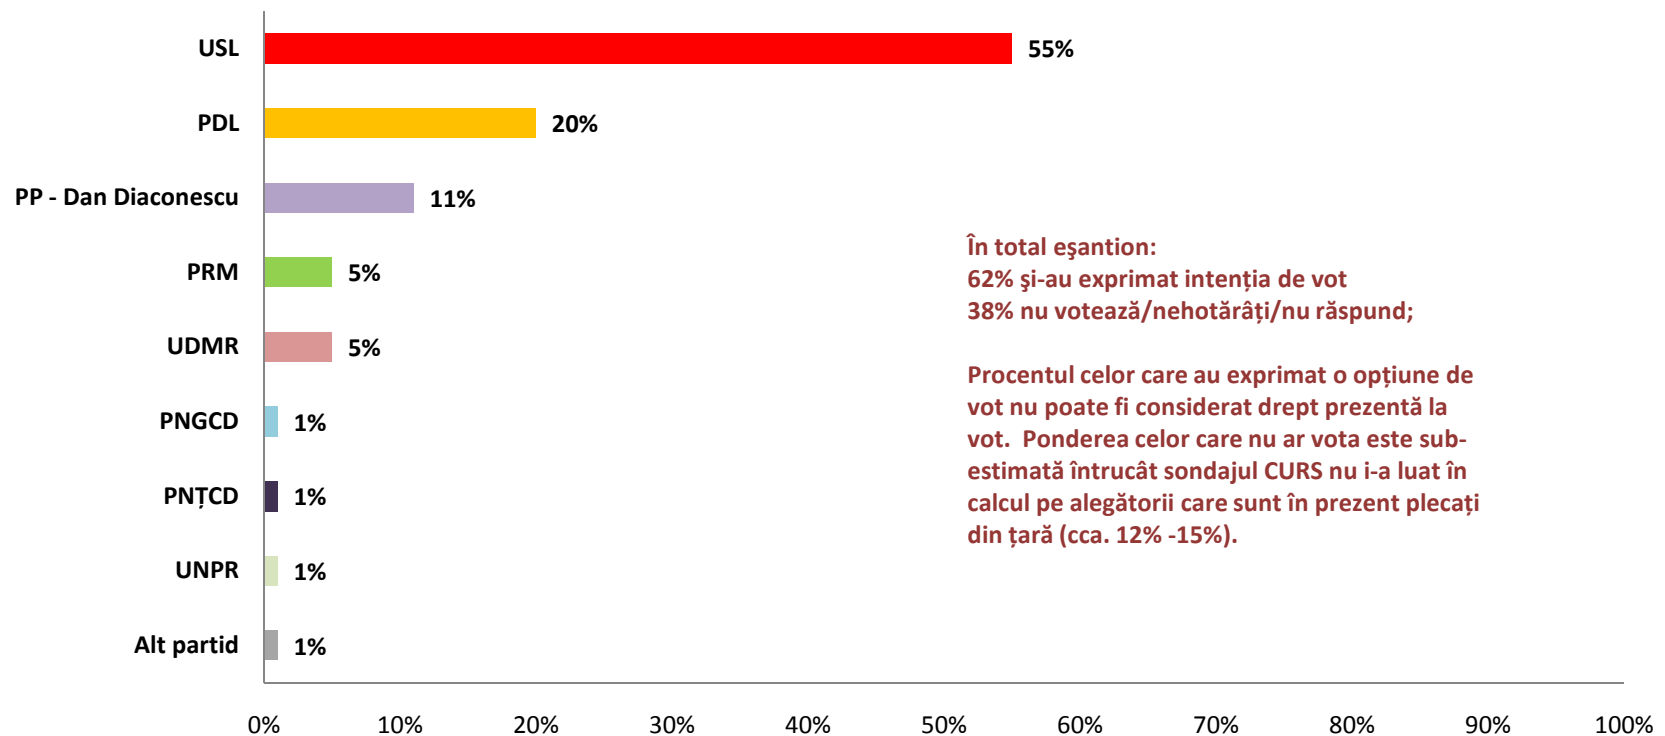

**Marja teoretica de eroare la nivelul intregului esantion:** +/-3.5% la un nivel de incredere de 95%;

**Mod de intervievare:** fata-in-fata , la domiciliul respondentilor;

**Perioada de realizare:** 11 –13 mai, 2011;

**Client:** Institutul de Studii Populare (ISP)

## In acest moment, USL se afla pe primul loc in optiunile de vot la alegerile generale

Dacă duminică viitoare ar fi alegeri parlamentare, cu candidatii carui partid sau alianța politica ați vota?

(Procente calculate excluzându-i pe nehotariti, pe cei care nu ar vota și pe cei care nu au raspuns la întrebare)