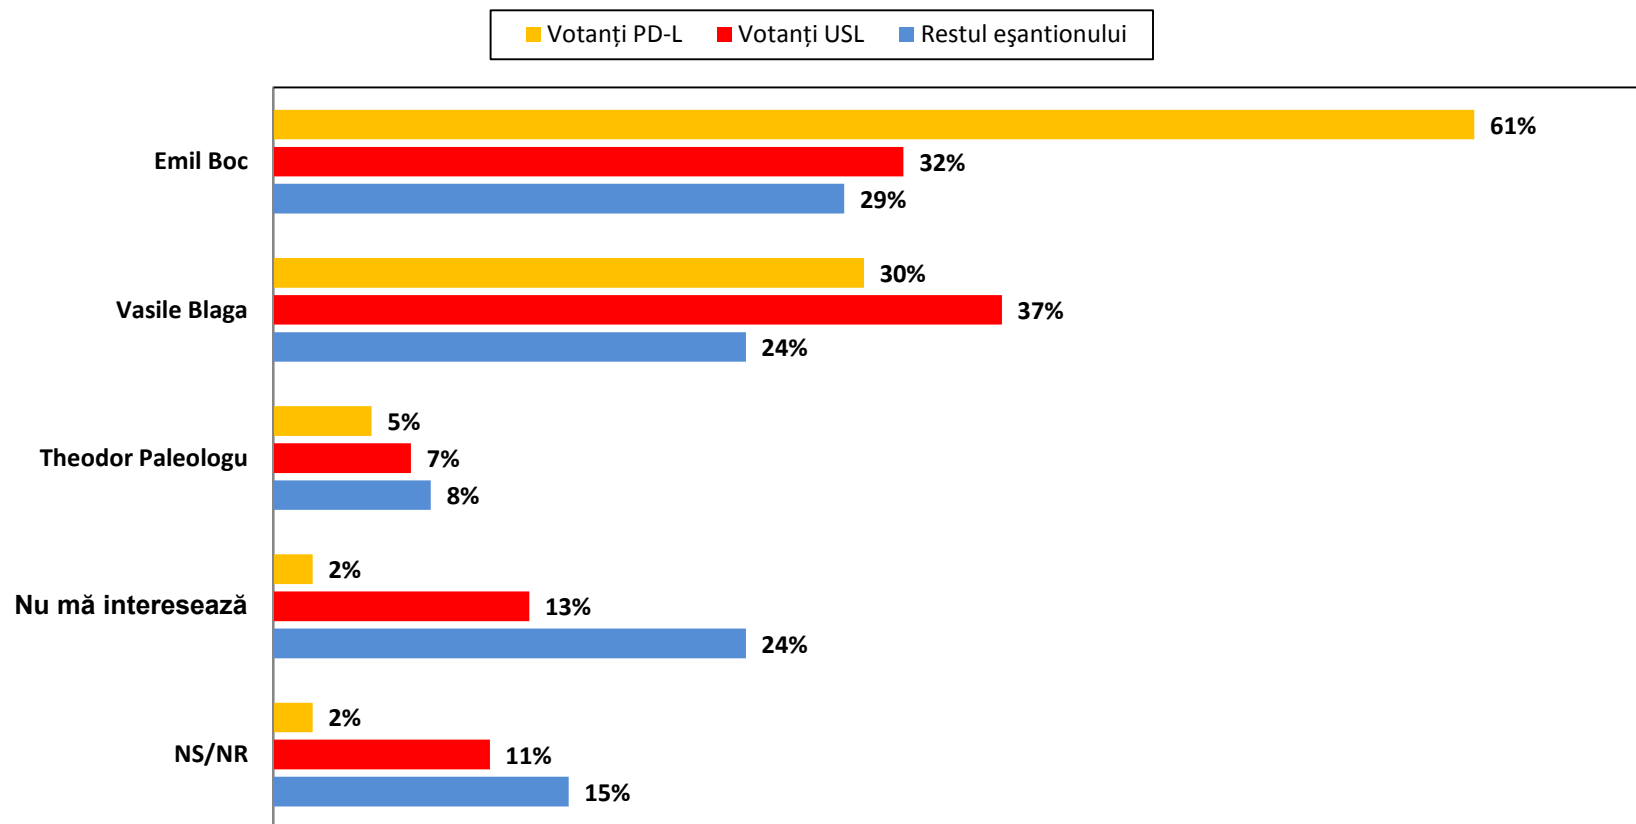

Emil Boc este perceput de votantii PD-L drept cistigator al alegerilor interne din PD-L

Dvs. cine credeți că are cele mai mari șanse să câștige funcția de președinte al PD-L?