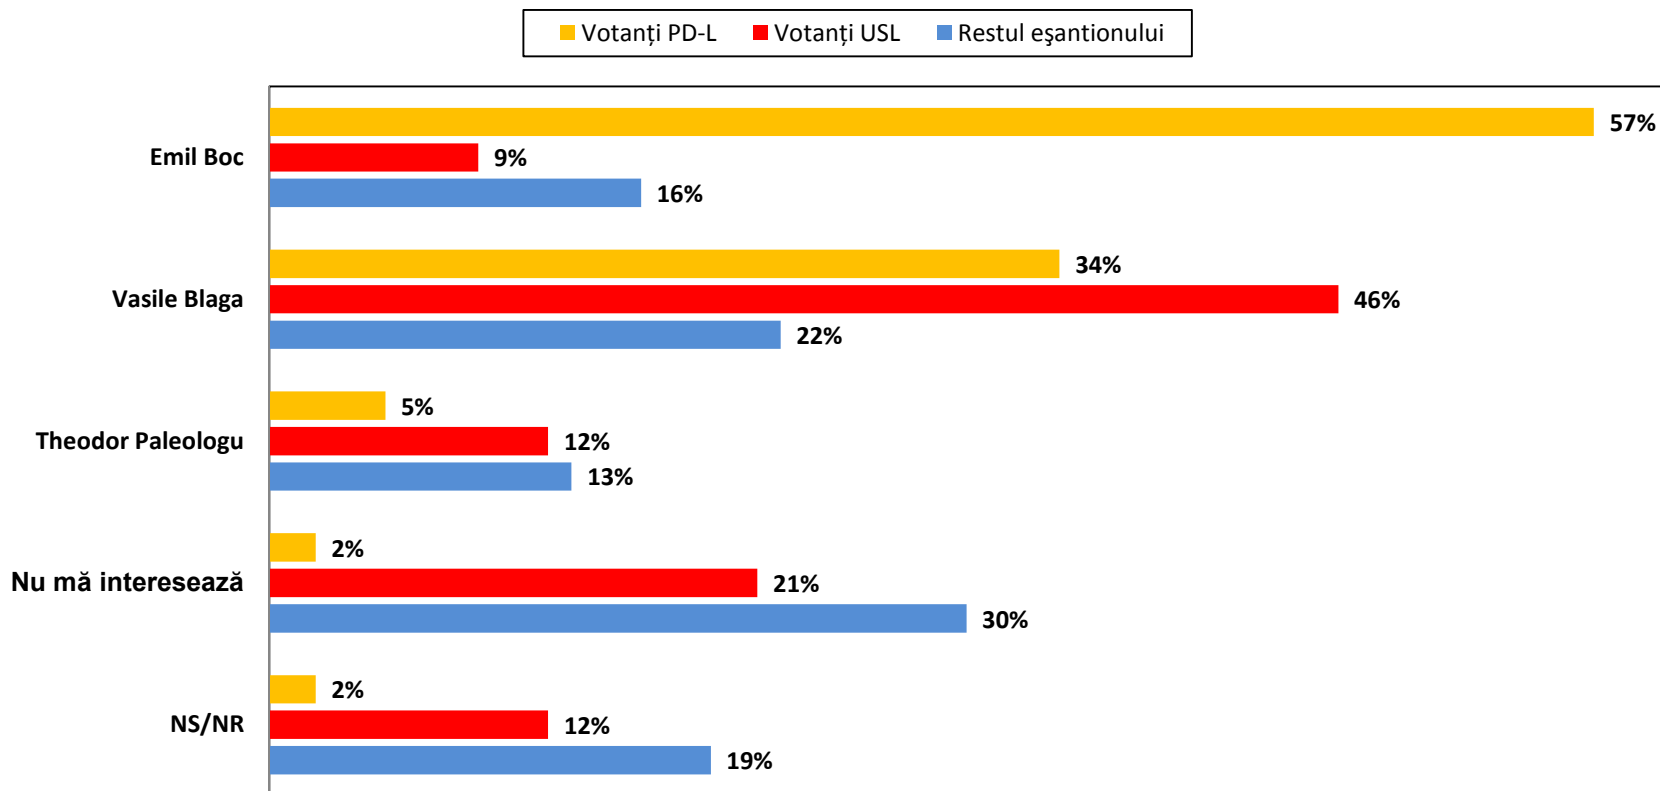

Emil Boc este preferatul simpatizantilor PD-L pentru functia de Presedinte PD-L, in vreme ce Vasile Blaga este preferat de sustinatorii USL .

În zilele următoare PD-L își va alege noua conducere. Dintre următorii, cine credeți că ar fi mai potrivit pentru funcția de președinte al PD-L?