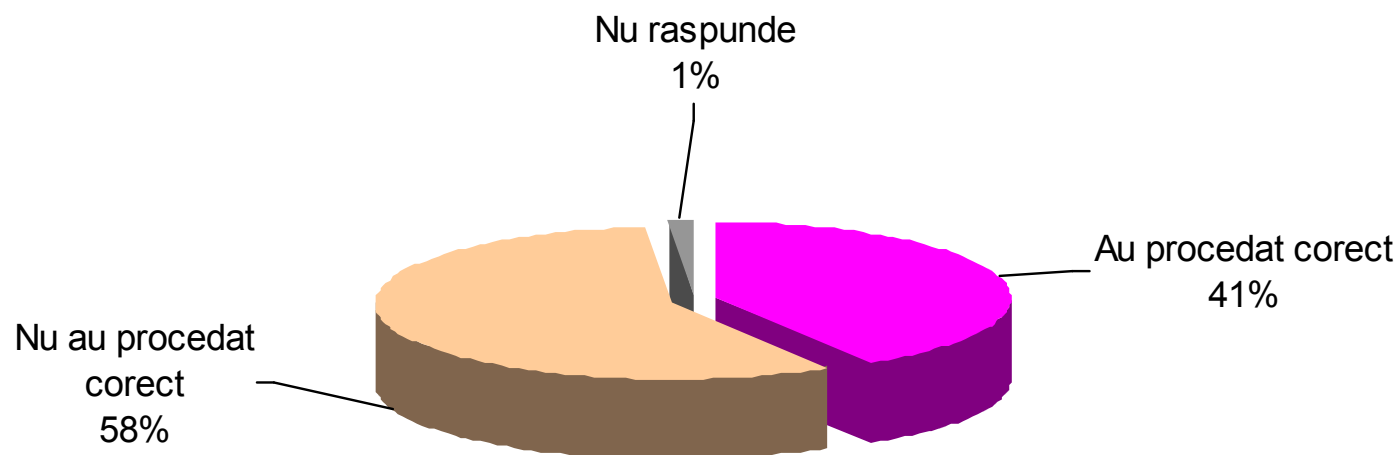

Parlamentarii PNL si PSD au anuntat ca nu-i vor acoda votul de investitura guvernului propus de Lucian Croitoru chiar inainte de a vedea componenta cabinetului si programul de guvernare. Dvs. credeti ca parlamentarii PNL si PSD au procedat corect sau nu?

Baza: 852 persoane