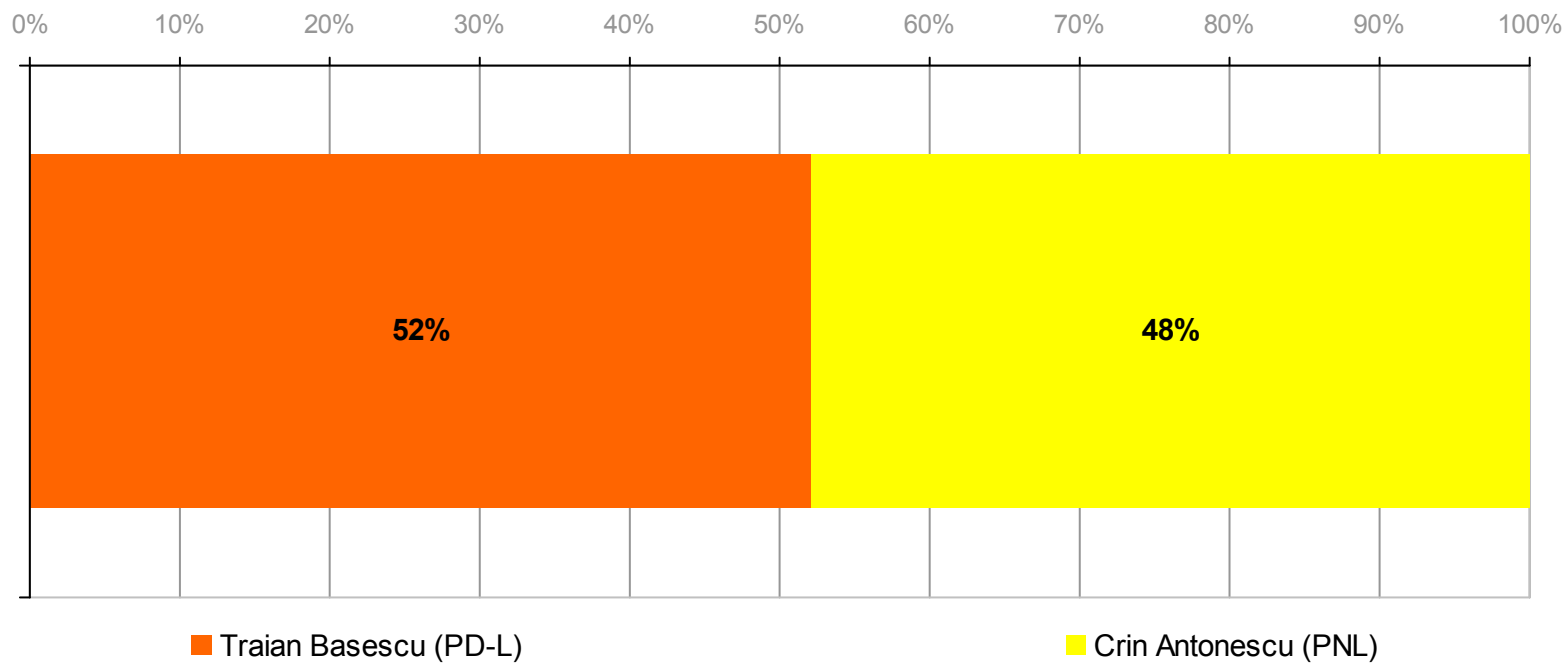

Intenții de vot turul 2 al alegerilor prezidențiale : Traian Băsescu și Crin Antonescu

Baza: Cei care au declarat o intenție de vot (71% din eșantion)