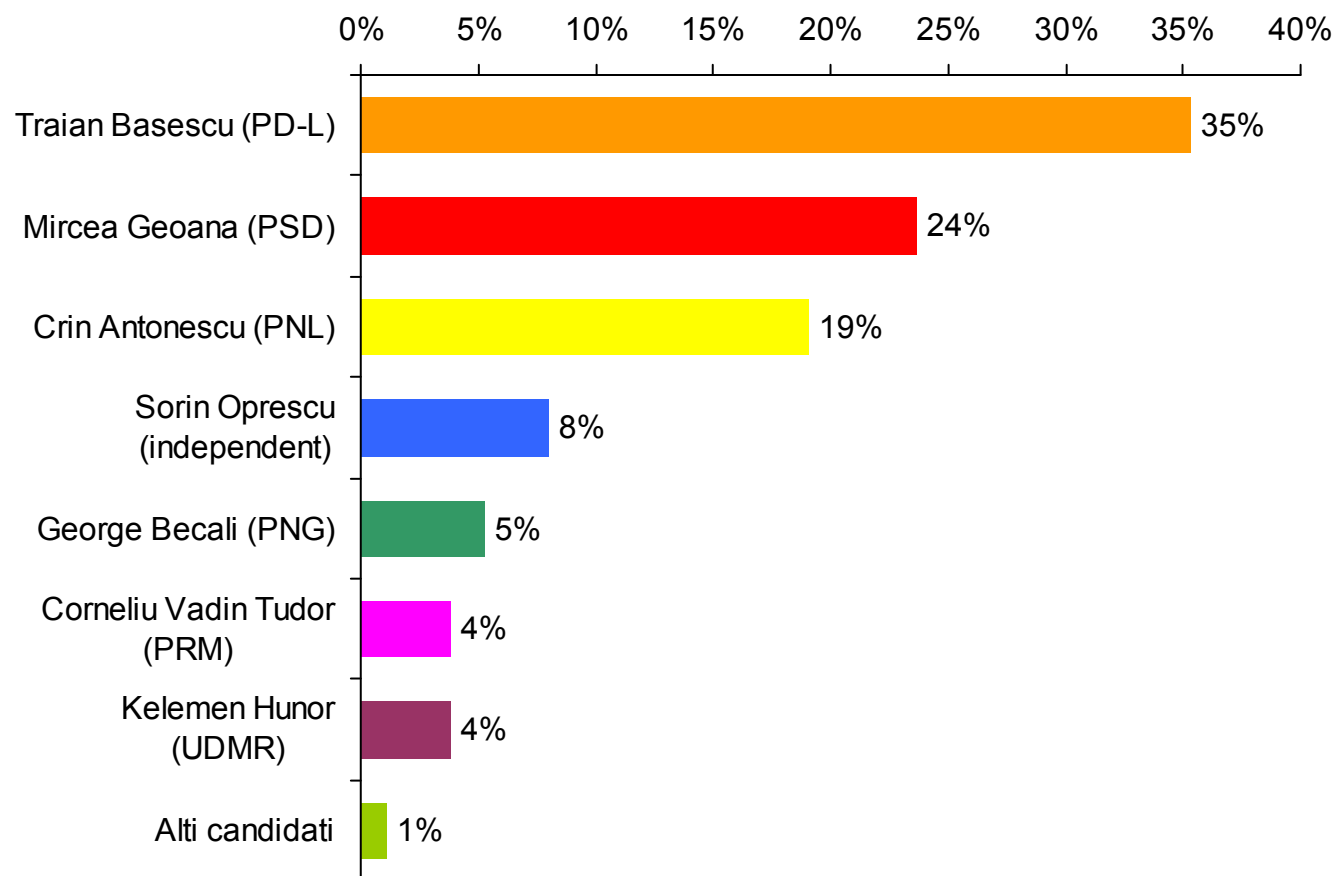

# Actualitatea socială și politică

Sondaj de opinie publică realizat la cererea

19 octombrie 2009

# Notă metodologică

- **Eșantion:** Național reprezentativ pentru populația în vârstă de 18 ani și peste. Selecție aleatoare a gospodăriilor și a persoanelor intervievate. Au fost intervievate 852 persoane.
- **Eroare de reprezentativitate:**  $\pm 3,4\%$  cu o probabilitate de 0,95.
- **Interviuri:** Pe bază de chestionar standardizat, față în față, la domiciliul persoanelor intervievate. Datele au fost culese în perioada 16 – 18 octombrie 2009.
- **Ponderări:** În funcție de sex, vârstă, naționalitate, domiciliu și regiune.
- **Validare:** Eșantionul a fost validat pe baza datelor INS.

## Intenții de vot turul 1 al alegerilor prezidențiale

*Baza: Cei care au declarat o intenție de vot (81% din eșantion)*