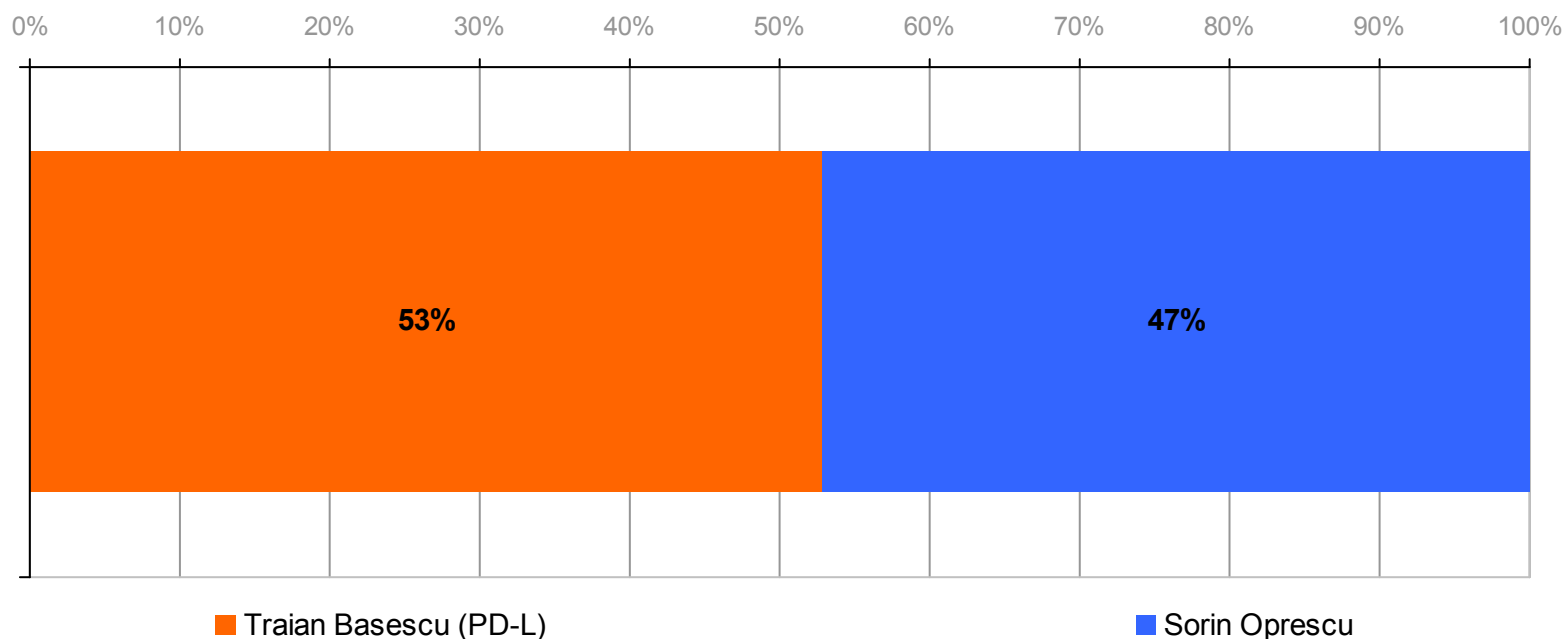

Intenții de vot turul 2 al alegerilor prezidențiale : Traian Băsescu și Sorin Oprescu

Baza: Cei care au declarat o intenție de vot (73% din eșantion)