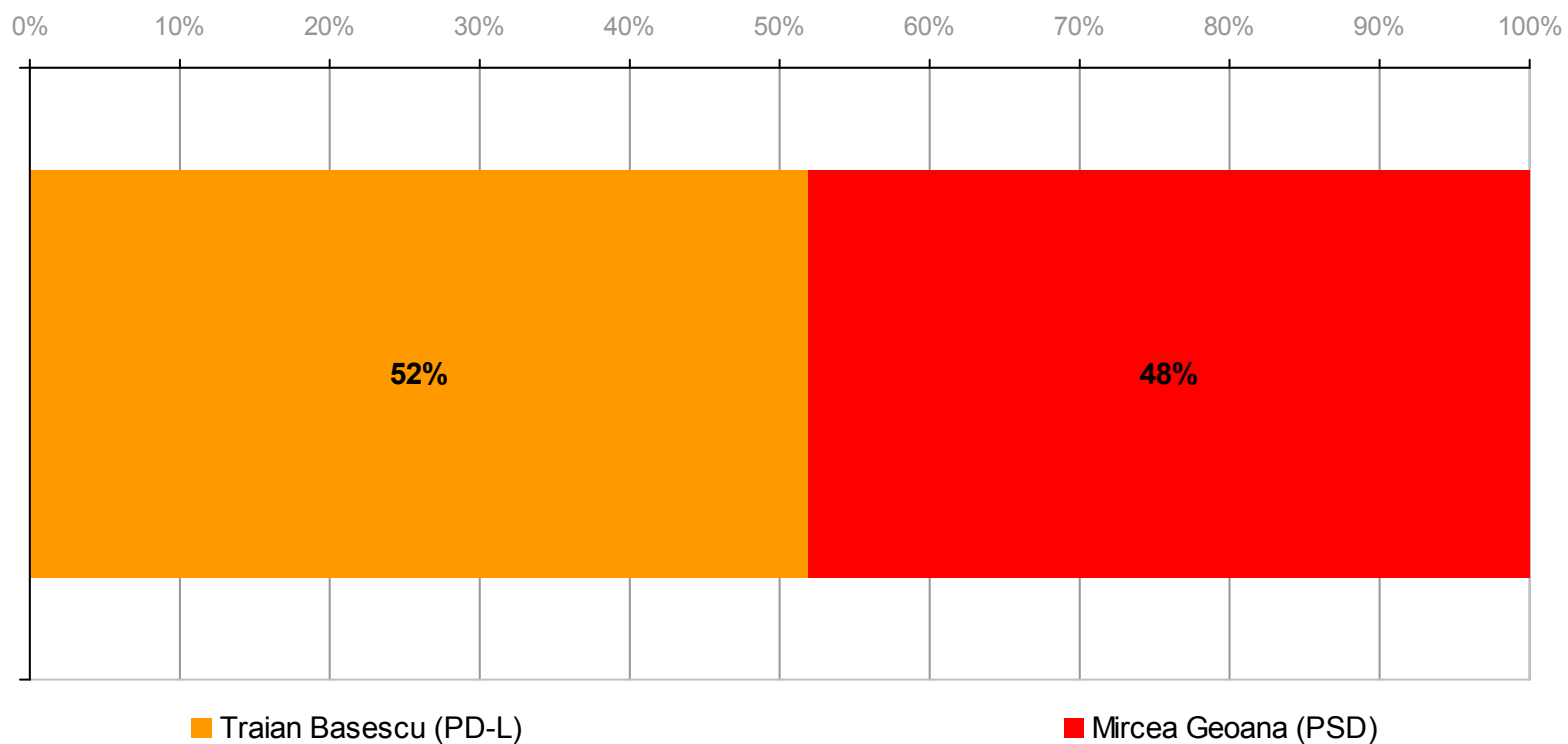

# Notă metodologică

- **Eșantion:** Național reprezentativ pentru populația în vârstă de 18 ani și peste. Selecție aleatoare a gospodăriilor și a persoanelor intervievate. Au fost intervievate 852 persoane.
- **Eroare de reprezentativitate:**  $\pm 3,4\%$  cu o probabilitate de 0,95.
- **Interviuri:** Pe bază de chestionar standardizat, față în față, la domiciliul persoanelor intervievate. Datele au fost culese în perioada 16 – 18 octombrie 2009.
- **Ponderări:** În funcție de sex, vârstă, naționalitate, domiciliu și regiune.
- **Validare:** Eșantionul a fost validat pe baza datelor INS.

## Intenții de vot turul 1 al alegerilor prezidențiale

*Baza: Cei care au declarat o intenție de vot (81% din eșantion)*

# Intenții de vot turul 2 al alegerilor prezidențiale: Traian Băsescu și Mircea Geoană

*Baza: Cei care au declarat o intenție de vot (70% din eșantion)*