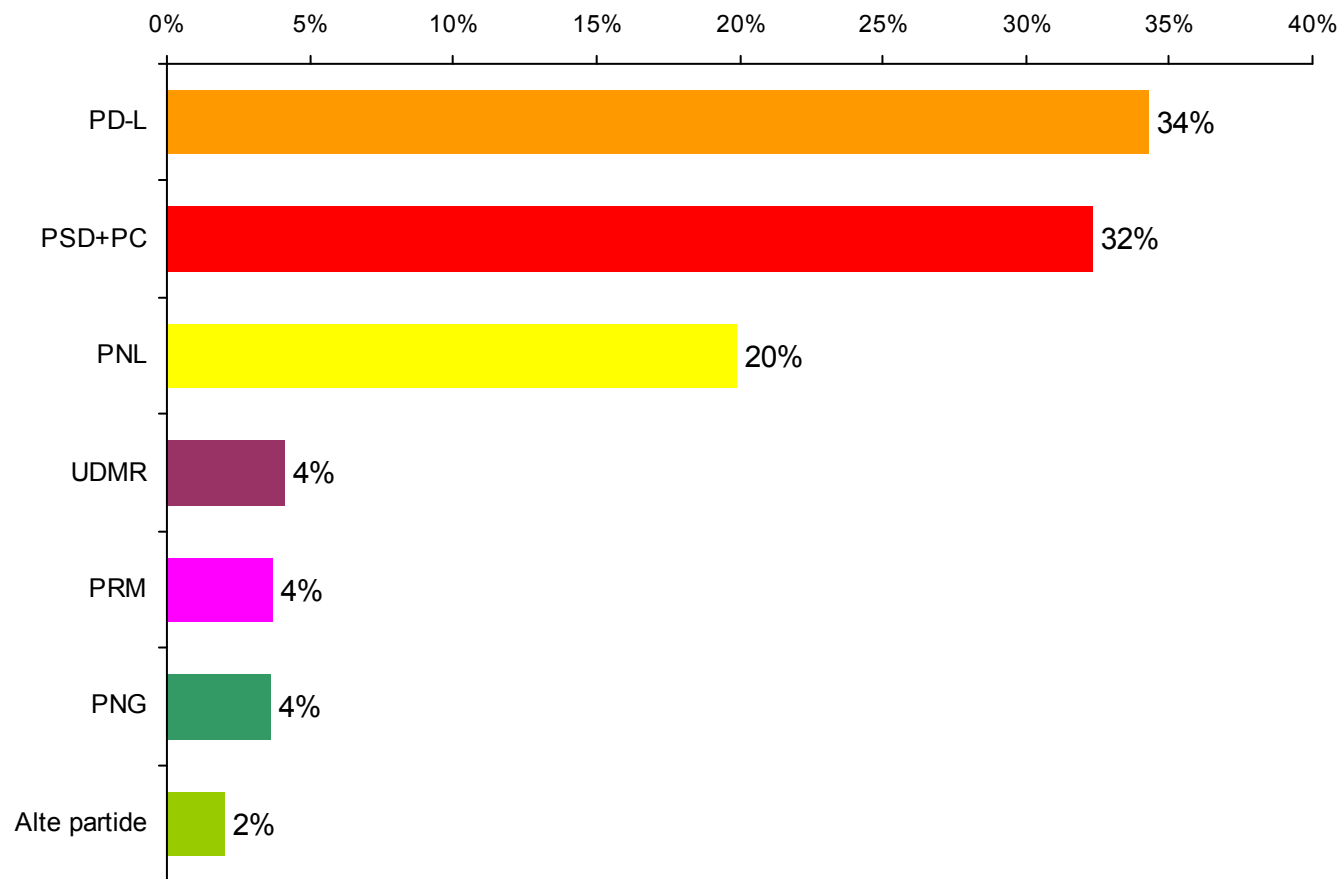

# Intenții de vot turul 2 al alegerilor prezidențiale: Traian Băsescu și Mircea Geoană

*Baza: Cei care au declarat o intenție de vot (70% din eșantion)*

## Intenții de vot turul 2 al alegerilor prezidențiale : Traian Băsescu și Crin Antonescu

*Baza: Cei care au declarat o intenție de vot (71% din eșantion)*

# Intenții de vot turul 2 al alegerilor prezidențiale : Traian Băsescu și Sorin Oprescu

*Baza: Cei care au declarat o intenție de vot (73% din eșantion)*

## Intenții de vot alegeri parlamentare

*Baza: Cei care au declarat o intenție de vot (76% din eșantion)*

**Guvernul Emil Boc a fost demis in urma votului motiunii de cenzura din parlament de catre parlamentarii PSD, PNL și UDMR.**