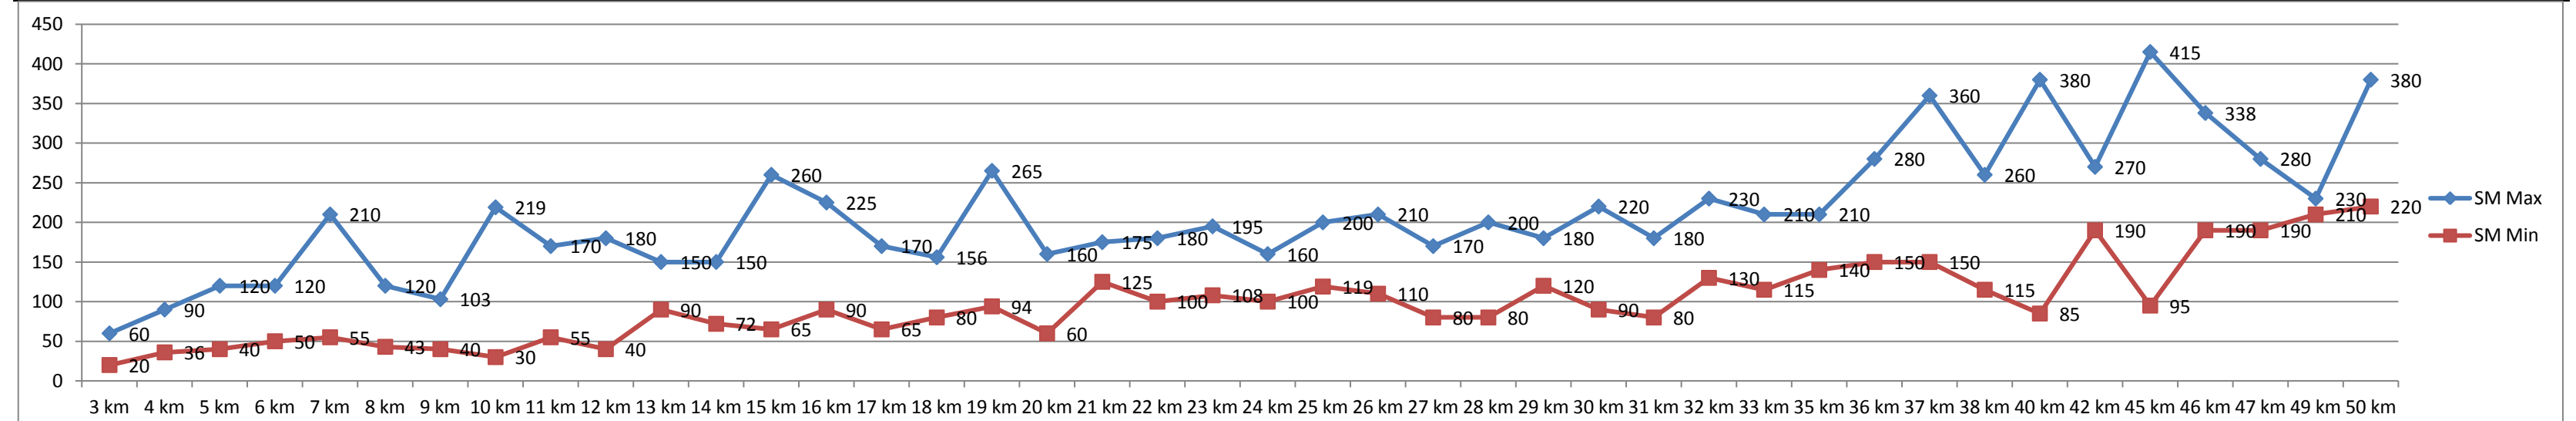

3 km	4 km	5 km	6 km	7 km	8 km	9 km	10 km	11 km	12 km	13 km	14 km	15 km	16 km	17 km	18 km	19 km	20 km	21 km	22 km	23 km	24 km	25 km	26 km	27 km	28 km	29 km	30 km	31 km	32 km	33 km	35 km	36 km	37 km	38 km	40 km	42 km	45 km	46 km	47 km	49 km	50 km
SM Max	60	90	120	120	210	120	103	219	170	180	150	150	260	225	170	156	265	160	175	180	195	160	200	210	170	200	180	220	180	230	210	210	280	360	260	380	270	415	338	280	230	380
SM Min	20	36	40	50	55	43	40	30	55	40	90	72	65	90	65	80	94	60	125	100	108	100	119	110	80	120	90	80	130	80	140	150	150	115	85	190	190	190	210	220	190	220
SM dif	40	54	80	70	155	77	63	189	115	140	60	78	195	135	105	76	171	100	50	80	87	60	81	100	90	120	60	130	100	100	95	70	130	210	145	295	80	320	148	90	20	160