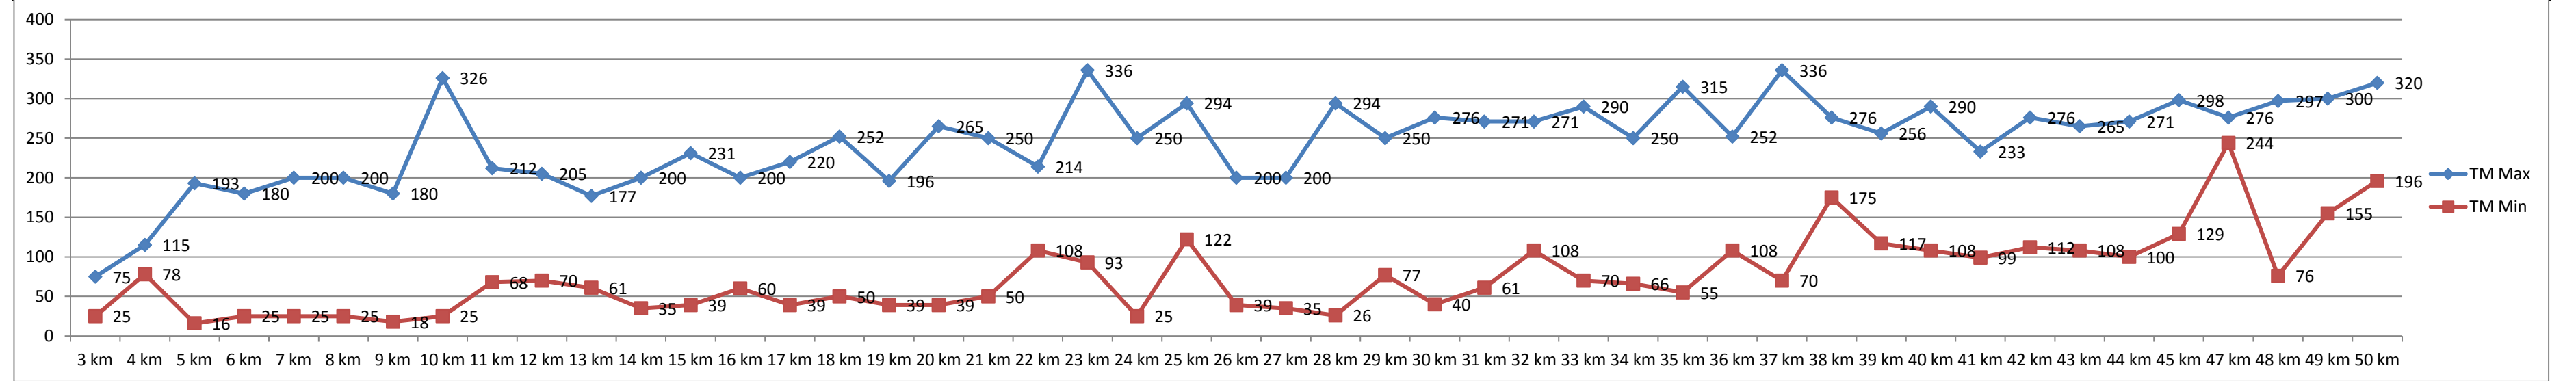

3 km	4 km	5 km	6 km	7 km	8 km	9 km	10 km	11 km	12 km	13 km	14 km	15 km	16 km	17 km	18 km	19 km	20 km	21 km	22 km	23 km	24 km	25 km	26 km	27 km	28 km	29 km	30 km	31 km	32 km	33 km	34 km	35 km	36 km	37 km	38 km	39 km	40 km	41 km	42 km	43 km	44 km	45 km	47 km	48 km	49 km	50 km	
TM Max	75	115	193	180	200	200	180	326	212	205	177	200	231	200	220	252	196	265	250	214	336	250	294	200	200	294	250	276	271	271	290	250	315	252	336	276	265	271	298	276	297	300	320					
TM Min	25	78	16	25	25	25	18	25	68	70	61	35	39	60	39	50	39	39	50	108	93	25	122	39	35	26	77	40	61	108	70	66	55	108	144	266	101	139	182	134	164	157	171	169	32	221	145	124
TM dif	50	37	177	155	175	175	162	301	144	135	116	165	192	140	181	202	157	226	200	106	243	225	172	161	165	268	173	236	210	163	220	184	260	144	266	101	139	182	134	164	157	171	169	32	221	145	124