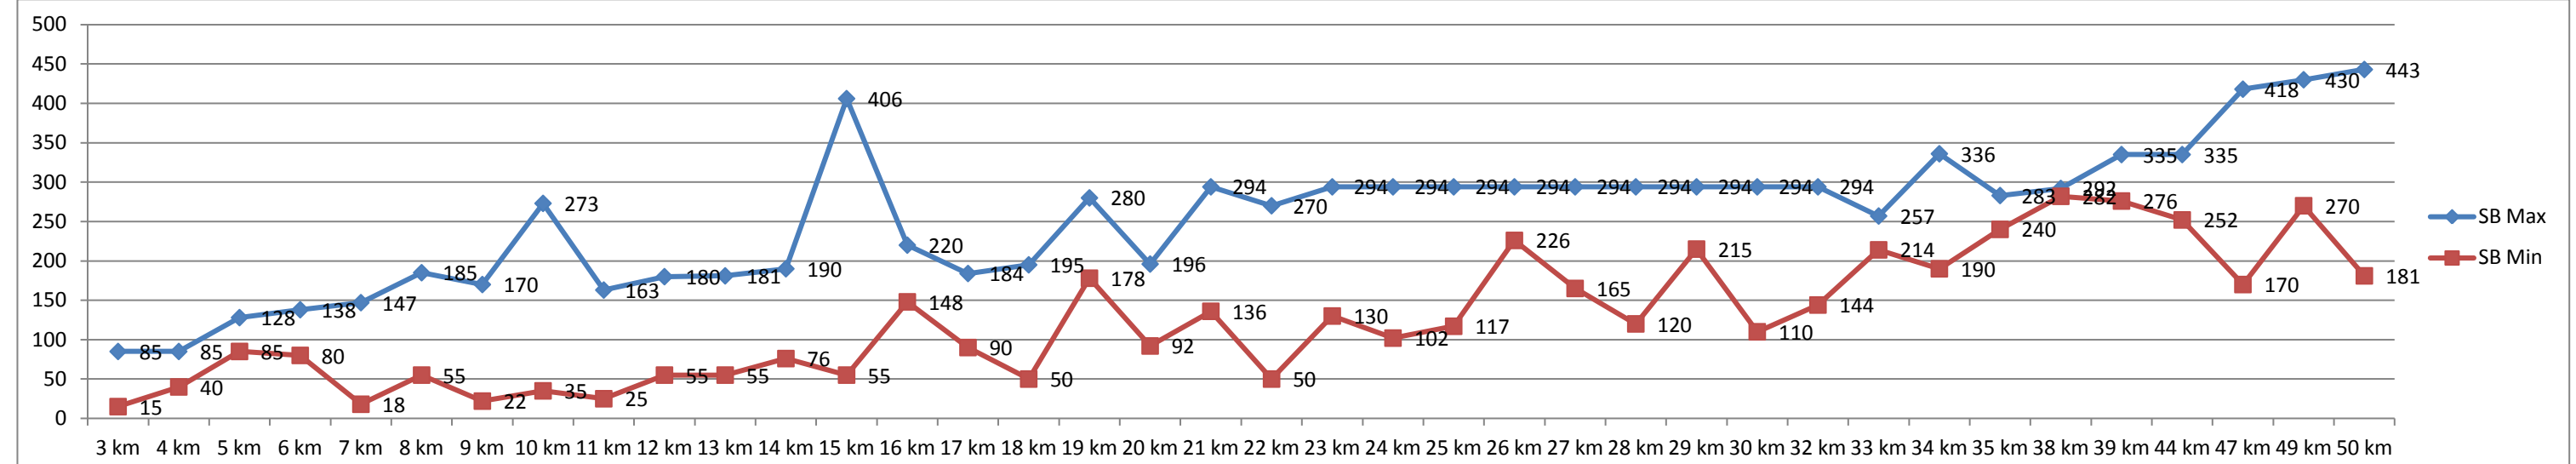

Valori ale pretului abonamentului practicat de operatori de transport, limite maxime, minime si diferente dintre acestea pe judete si pe distante kilometrice la nivelul lunii martie 2013

	3 km	4 km	5 km	6 km	7 km	8 km	9 km	10 km	11 km	12 km	13 km	14 km	15 km	16 km	17 km	18 km	19 km	20 km	21 km	22 km	23 km	24 km	25 km	26 km	27 km	28 km	29 km	30 km	32 km	33 km	34 km	35 km	38 km	39 km	44 km	47 km	49 km	50 km
SB Max	85	85	128	138	147	185	170	273	163	180	181	190	406	220	184	195	280	196	294	270	294	294	294	294	294	294	294	294	294	257	336	283	292	335	335	418	430	443
SB Min	15	40	85	80	18	55	22	35	25	55	55	76	55	148	90	50	178	92	136	50	130	102	117	226	165	120	215	110	144	214	190	240	282	276	252	170	270	181
SB dif	70	45	43	58	129	130	148	238	138	125	126	114	351	72	94	145	102	104	158	220	164	192	177	68	129	174	79	184	150	43	146	43	10	59	83	248	160	262