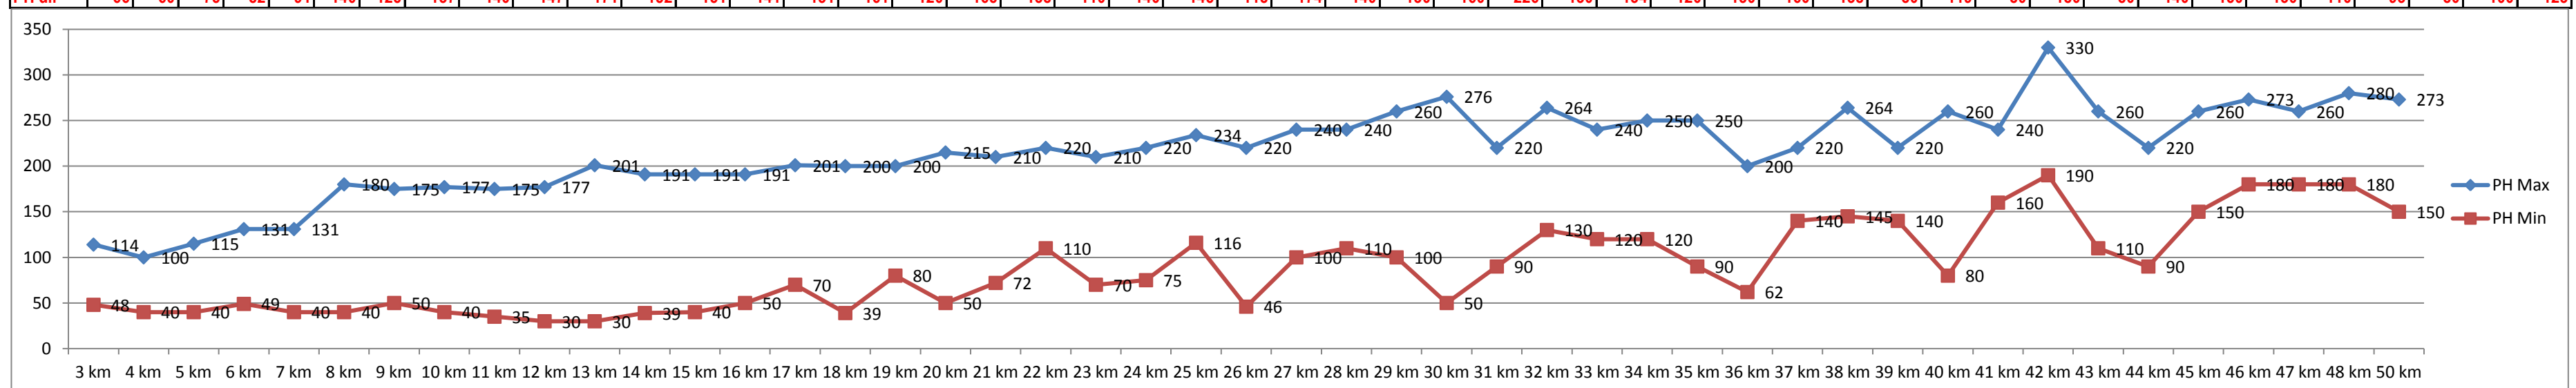

3 km	4 km	5 km	6 km	7 km	8 km	9 km	10 km	11 km	12 km	13 km	14 km	15 km	16 km	17 km	18 km	19 km	20 km	21 km	22 km	23 km	24 km	25 km	26 km	27 km	28 km	29 km	30 km	31 km	32 km	33 km	34 km	35 km	36 km	37 km	38 km	39 km	40 km	41 km	42 km	43 km	44 km	45 km	46 km	47 km	48 km	50 km				
PH Max	114	100	115	131	131	180	175	177	175	177	201	191	191	191	201	200	200	215	210	220	210	220	234	220	240	240	260	276	220	264	240	250	250	200	200	220	264	220	260	240	330	260	220	260	273	260	280	273			
PH Min	48	40	40	49	40	40	50	40	35	30	39	40	50	70	39	80	50	72	110	70	110	70	75	116	46	100	110	100	50	90	130	120	120	90	62	140	145	140	140	145	140	140	140	140	140	140	140	140	140	140	140
PH dif	66	60	75	82	91	140	125	137	140	147	171	152	151	141	131	161	120	165	138	110	140	145	118	174	140	130	160	226	130	134	120	130	160	138	80	119	80	180	80	160	190	110	90	150	110	93	80	100	123