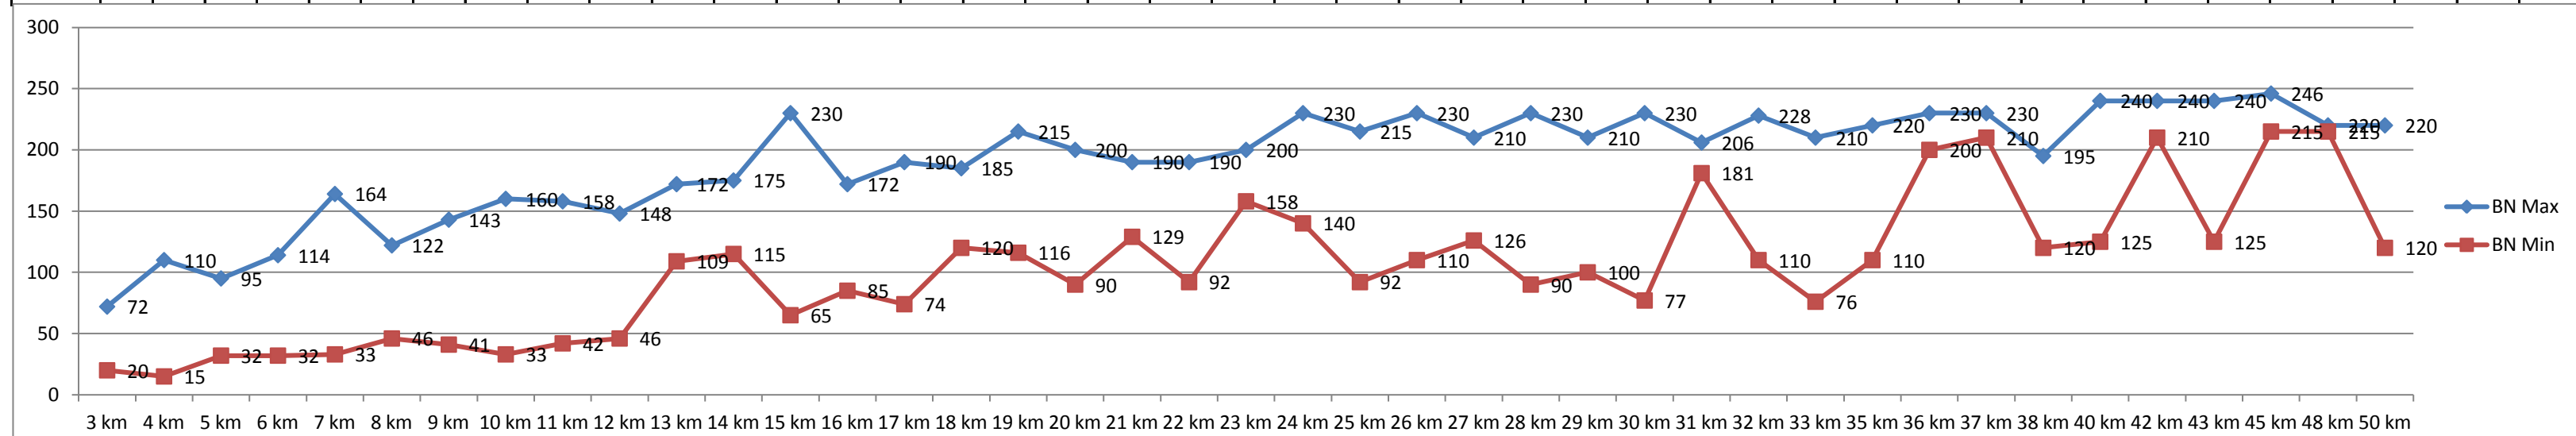

3 km	4 km	5 km	6 km	7 km	8 km	9 km	10 km	11 km	12 km	13 km	14 km	15 km	16 km	17 km	18 km	19 km	20 km	21 km	22 km	23 km	24 km	25 km	26 km	27 km	28 km	29 km	30 km	31 km	32 km	33 km	35 km	36 km	37 km	38 km	40 km	42 km	43 km	45 km	48 km	50 km	
BN Max	72	110	95	114	164	122	143	160	158	148	172	175	230	172	190	185	215	200	190	190	200	230	215	230	210	230	210	230	206	228	210	220	230	230	195	240	240	240	246	220	220	
BN Min	20	15	32	32	33	46	41	33	42	46	109	115	65	85	74	120	116	90	129	92	158	140	92	110	126	90	100	77	181	110	110	76	110	200	210	120	125	210	125	215	215	120
BN dif	52	95	63	82	131	76	102	127	116	102	63	60	165	87	116	65	99	110	61	98	42	90	123	120	84	140	110	153	25	118	134	110	30	20	75	115	30	115	31	5	100