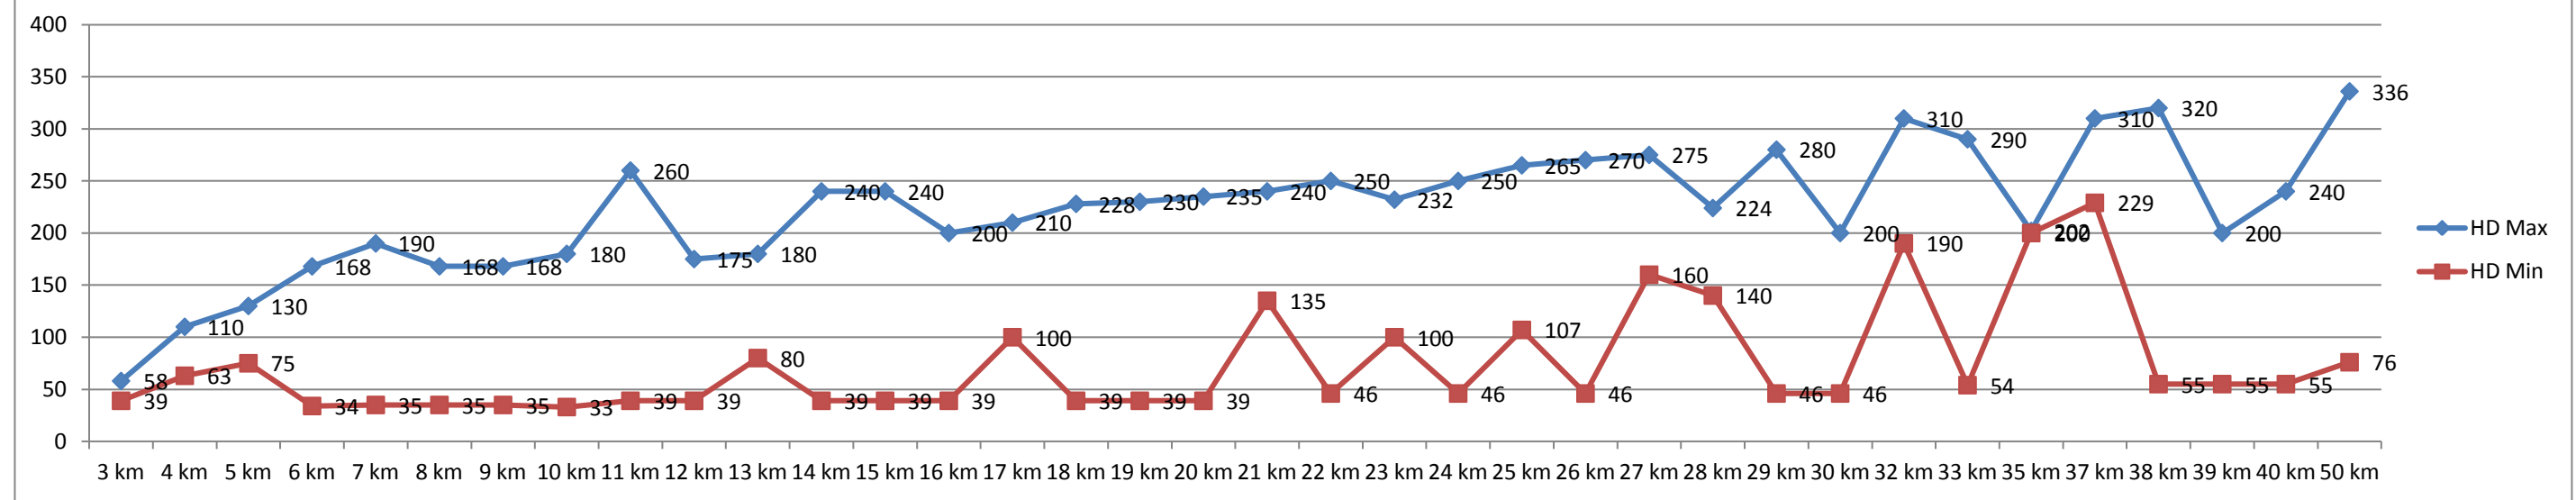

3 km	4 km	5 km	6 km	7 km	8 km	9 km	10 km	11 km	12 km	13 km	14 km	15 km	16 km	17 km	18 km	19 km	20 km	21 km	22 km	23 km	24 km	25 km	26 km	27 km	28 km	29 km	30 km	32 km	33 km	35 km	37 km	38 km	39 km	40 km	50 km
HD Max	58	110	130	168	190	168	168	180	260	175	180	240	240	200	210	228	230	235	240	250	232	250	265	270	275	224	280	200	310	290	202	310	320	200	240	336
HD Min	39	63	75	34	35	35	35	33	39	39	80	39	39	39	100	39	100	39	100	46	100	46	107	46	160	140	46	46	190	54	200	229	55	55	55	76
HD dif	19	47	55	134	155	133	133	147	221	136	100	201	201	161	110	189	191	196	105	204	132	204	158	224	115	84	234	154	120	236	2	81	265	145	185	260