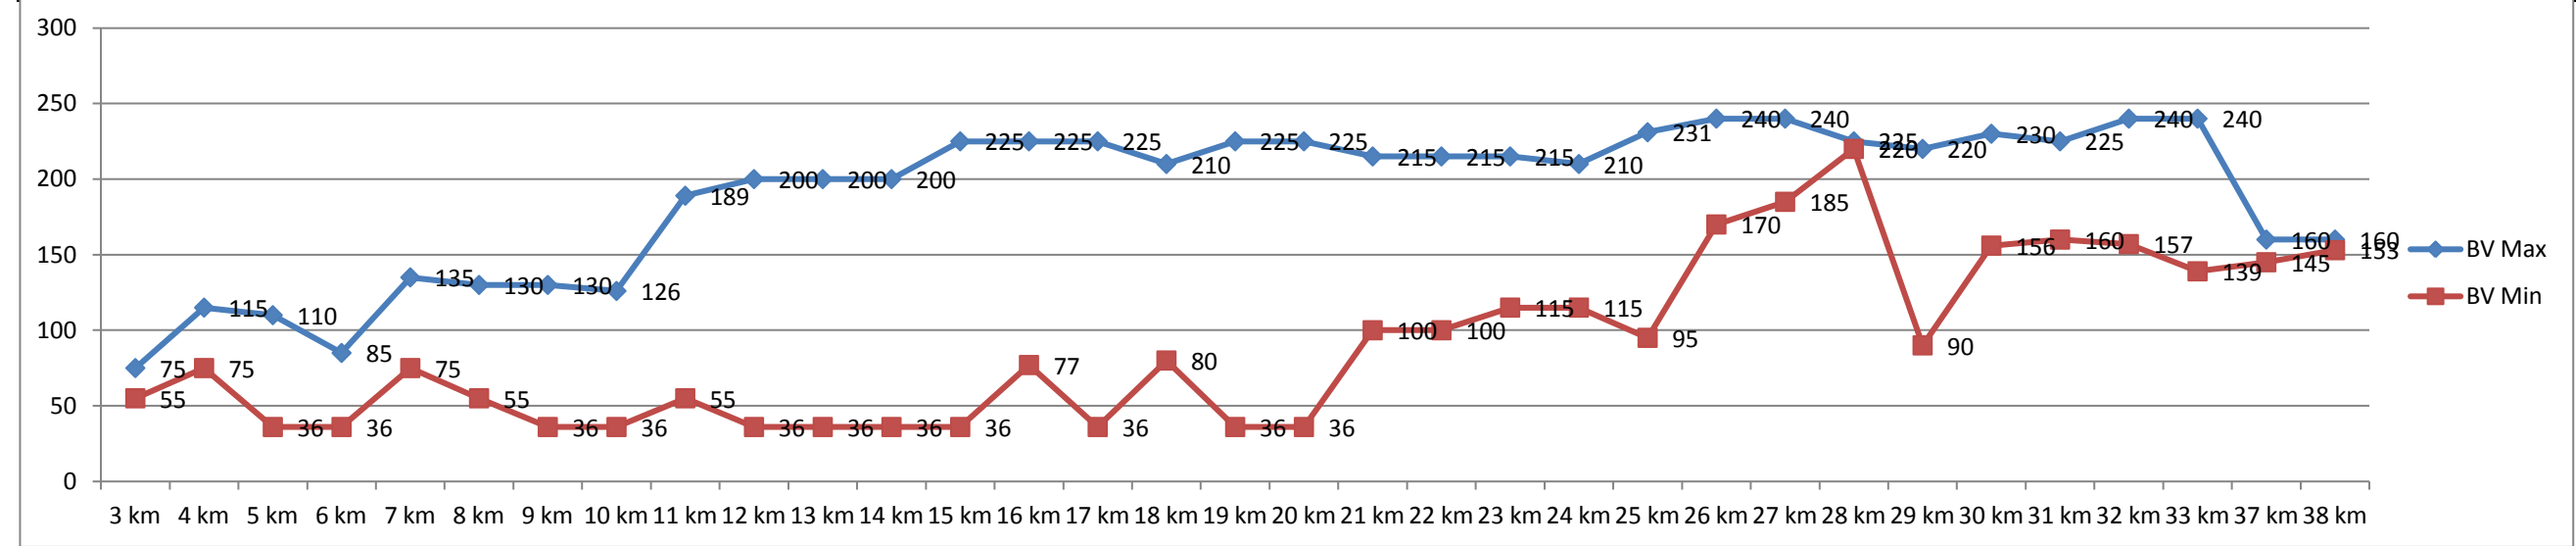

3 km	4 km	5 km	6 km	7 km	8 km	9 km	10 km	11 km	12 km	13 km	14 km	15 km	16 km	17 km	18 km	19 km	20 km	21 km	22 km	23 km	24 km	25 km	26 km	27 km	28 km	29 km	30 km	31 km	32 km	33 km	37 km	38 km	
BV Max	75	115	110	85	135	130	130	126	189	200	200	200	225	225	225	210	225	225	215	215	215	210	231	240	240	225	220	230	225	240	240	160	160	
BV Min	55	75	36	36	75	55	36	36	55	36	36	36	36	77	36	80	36	36	100	100	100	115	115	115	170	185	220	90	156	160	157	139	145	153
BV dif	20	40	74	49	60	75	94	90	134	164	164	164	189	148	189	130	189	189	115	115	100	95	136	70	55	5	130	74	65	83	101	15	7