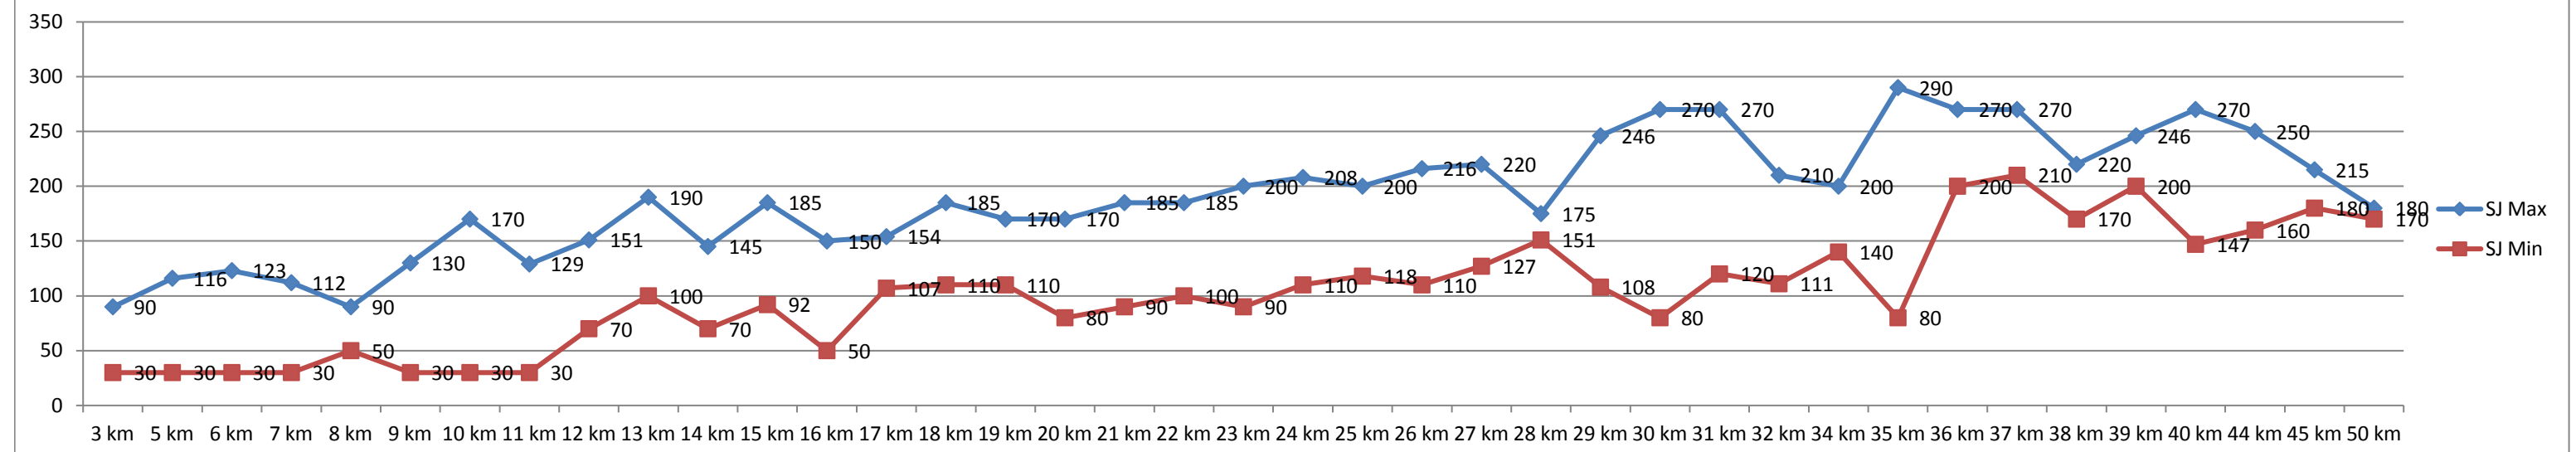

3 km	5 km	6 km	7 km	8 km	9 km	10 km	11 km	12 km	13 km	14 km	15 km	16 km	17 km	18 km	19 km	20 km	21 km	22 km	23 km	24 km	25 km	26 km	27 km	28 km	29 km	30 km	31 km	32 km	34 km	35 km	36 km	37 km	38 km	39 km	40 km	44 km	45 km	50 km
SJ Max	90	116	123	112	90	130	170	129	151	190	145	185	150	154	185	170	170	185	200	208	200	216	220	175	246	270	270	270	200	290	270	270	220	246	270	250	215	180	
SJ Min	30	30	30	30	50	30	30	30	70	100	70	92	50	107	110	110	80	90	100	90	110	118	110	127	151	108	80	120	111	140	80	200	210	170	200	147	160	180	170
SJ dif	60	86	93	82	40	100	140	99	81	90	75	93	100	47	75	60	90	95	85	110	98	82	106	93	24	138	190	150	99	60	210	70	60	50	46	123	90	35	10