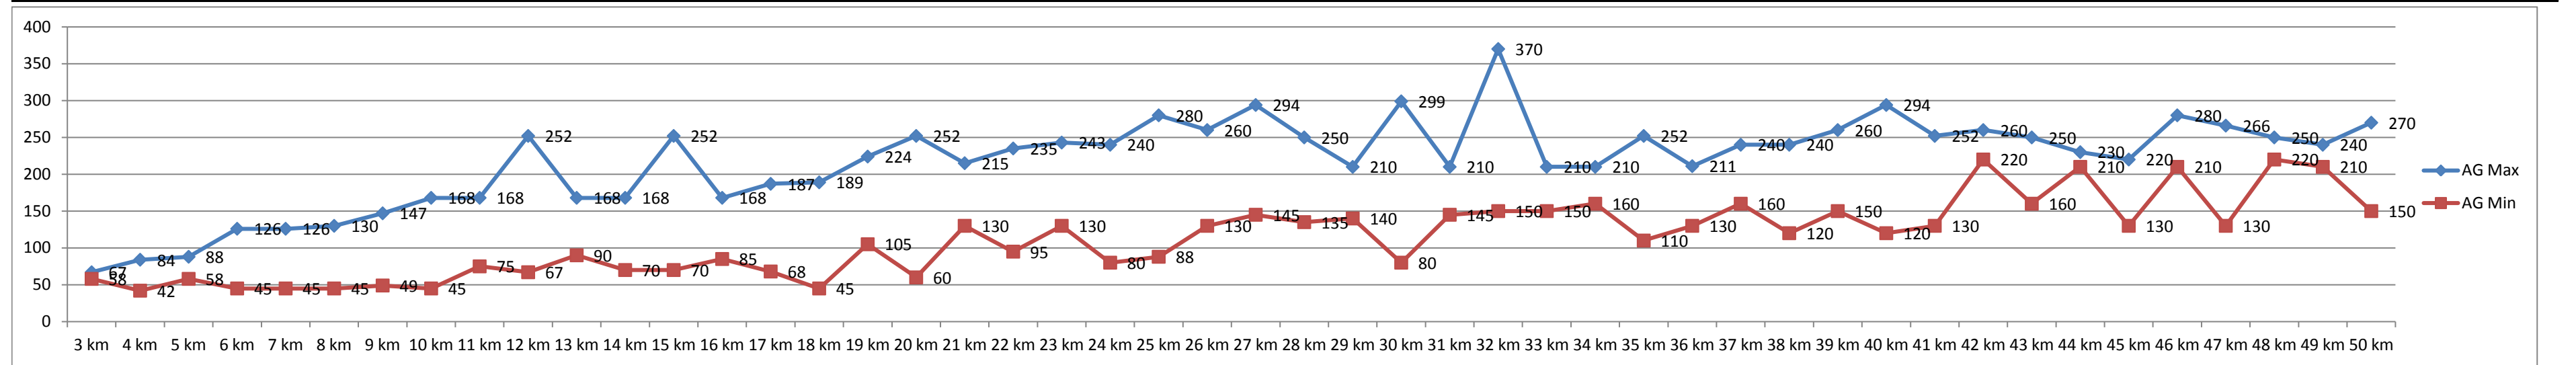

Valori ale pretului abonamentului practicat de operatori de transport, limite maxime, minime si diferente dintre acestea pe judete si pe distante kilometrice la nivelul lunii martie 2013

Alba	3 km	4 km	5 km	6 km	7 km	8 km	9 km	10 km	11 km	12 km	13 km	14 km	15 km	16 km	17 km	18 km	19 km	20 km	21 km	22 km	23 km	24 km	25 km	26 km	27 km	28 km	29 km	30 km	31 km	32 km	33 km	34 km	37 km	40 km	48 km
AB Max	70	106	132	134	138	149	150	160	244	181	190	186	190	216	219	222	224	251	219	253	256	260	263	249	212	278	283	215	225	333	289	165	290	230	270
AB Min	20	50	35	40	28	33	20	48	58	55	70	65	110	75	111	67	100	64	128	120	93	80	87	160	46	152	185	90	175	90	162	95	210	83	130
AB dif	50	56	97	94	110	116	130	112	186	126	120	121	80	141	108	155	124	187	91	133	163	180	176	89	166	126	98	125	50	243	127	70	80	147	140

Arges	3 km	4 km	5 km	6 km	7 km	8 km	9 km	10 km	11 km	12 km	13 km	14 km	15 km	16 km	17 km	18 km	19 km	20 km	21 km	22 km	23 km	24 km	25 km	26 km	27 km	28 km	29 km	30 km	31 km	32 km	33 km	34 km	35 km	36 km	37 km	38 km	39 km	40 km	41 km	42 km	43 km	44 km	45 km	46 km	47 km	48 km	49 km	50 km
AG Max	67	84	88	126	126	130	147	168	168	252	168	168	252	168	187	189	224	252	215	235	243	240	280	260	294	250	210	299	210	370	210	210	252	211	240	240	260	294	252	260	250	230	220	280	266	250	240	270
AG Min	58	42	58	45	45	45	49	45	75	67	90	70	70	85	68	45	105	60	130	95	130	80	88	130	145	135	140	80	145	150	150	160	110	130	160	120	150	120	130	220	160	210	130	210	130	220	210	150
AG dif	9	42	30	81	81	85	98	123	93	185	78	98	182	83	119	144	119	192	85	140	113	160	192	130	149	115	70	219	65	220	60	50	142	81	80	120	110	174	122	40	90	20	90	70	136	30	30	120