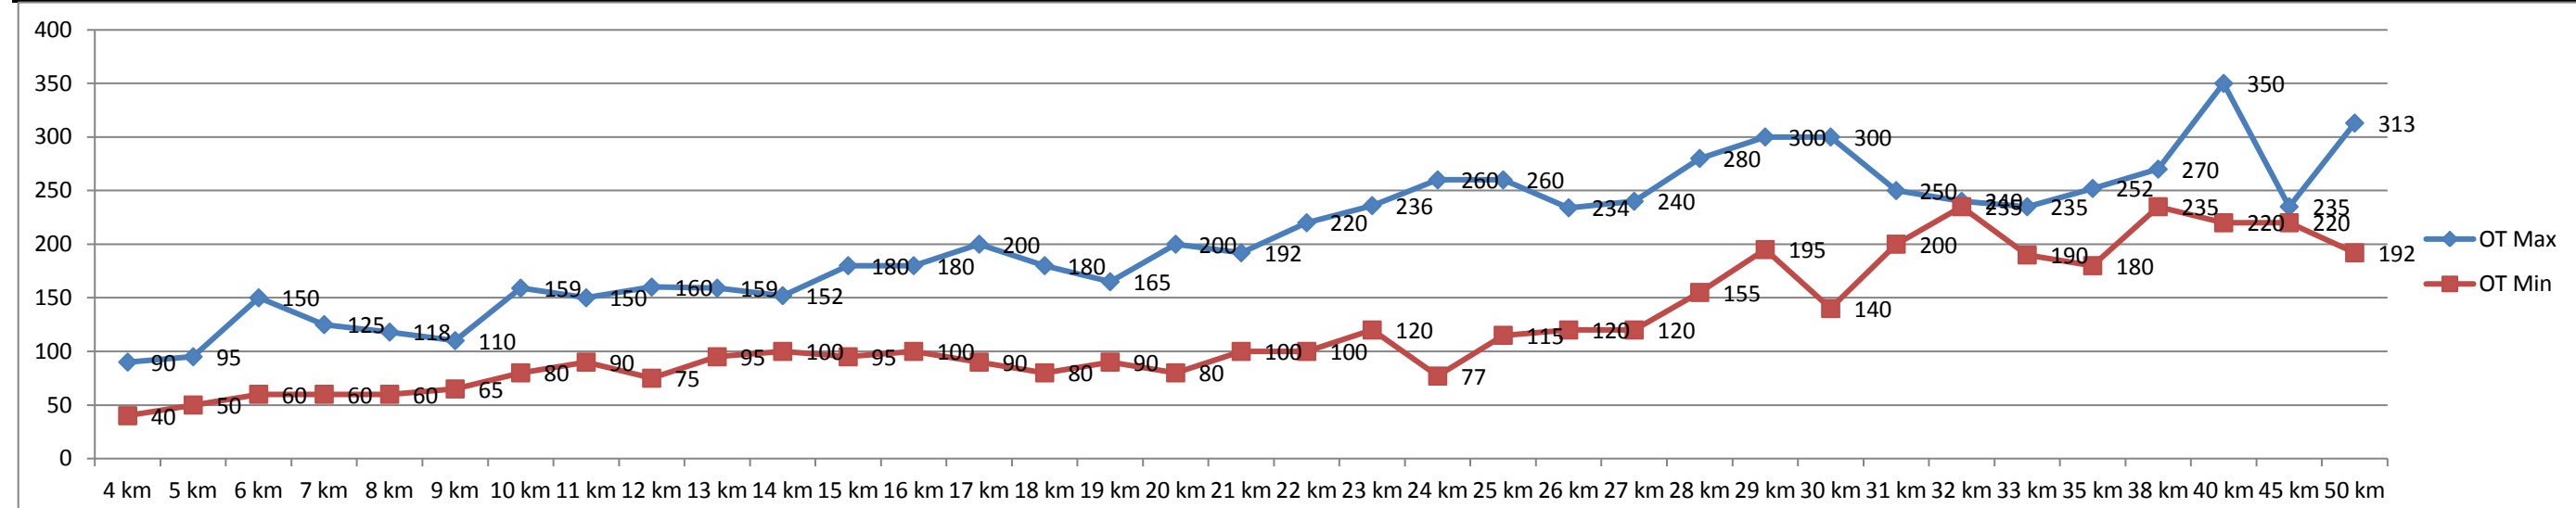

4 km	5 km	6 km	7 km	8 km	9 km	10 km	11 km	12 km	13 km	14 km	15 km	16 km	17 km	18 km	19 km	20 km	21 km	22 km	23 km	24 km	25 km	26 km	27 km	28 km	29 km	30 km	31 km	32 km	33 km	35 km	38 km	40 km	45 km	50 km
OT Max	90	95	150	125	118	110	159	150	160	159	152	180	180	200	180	165	200	192	220	236	260	260	234	240	280	300	300	250	240	235	252	270	350	235	313
OT Min	40	50	60	60	60	65	80	90	75	95	100	95	100	90	80	90	80	100	100	120	77	115	120	120	155	195	200	190	180	220	220	220	192		
OT dif	50	45	90	65	58	45	79	60	85	64	52	85	80	110	100	75	120	92	120	116	183	145	114	120	125	105	160	50	5	45	72	35	130	15	121