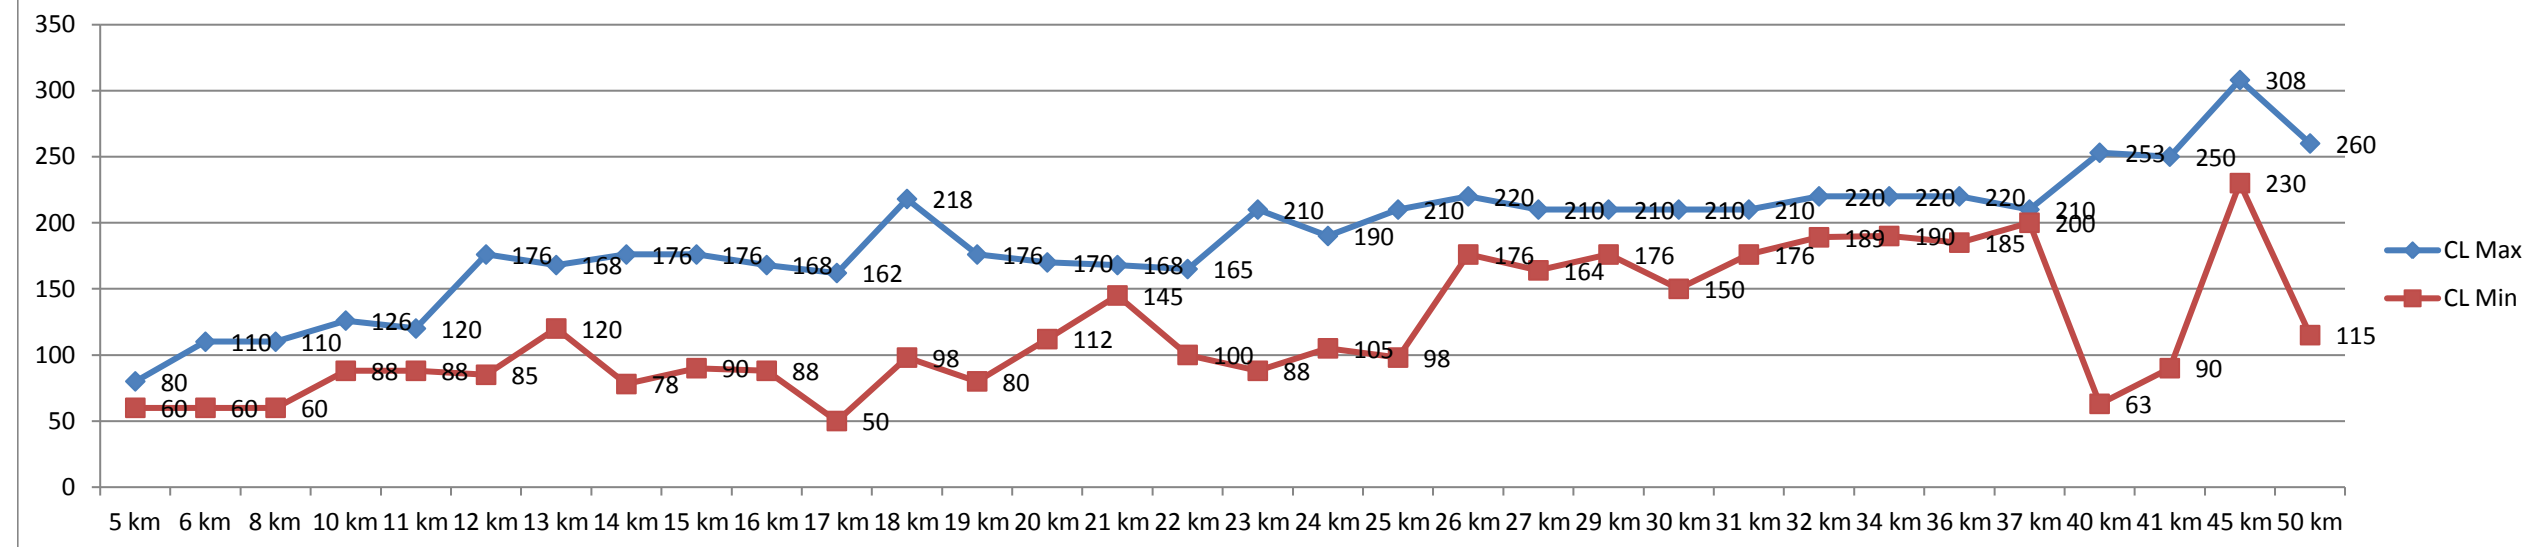

5 km	6 km	8 km	10 km	11 km	12 km	13 km	14 km	15 km	16 km	17 km	18 km	19 km	20 km	21 km	22 km	23 km	24 km	25 km	26 km	27 km	29 km	30 km	31 km	32 km	34 km	36 km	37 km	40 km	41 km	45 km	50 km
CL Max	80	110	110	126	120	176	168	176	176	168	162	218	176	170	168	165	210	190	210	210	210	210	210	210	220	220	220	210	253	250	308	260
CL Min	60	60	60	88	88	85	120	78	90	88	50	98	80	112	145	100	88	105	98	176	164	176	150	176	189	190	185	200	63	90	230	115
CL dif	20	50	50	38	32	91	48	98	86	80	112	120	96	58	23	65	122	85	112	44	46	34	60	34	31	30	35	10	190	160	78	145