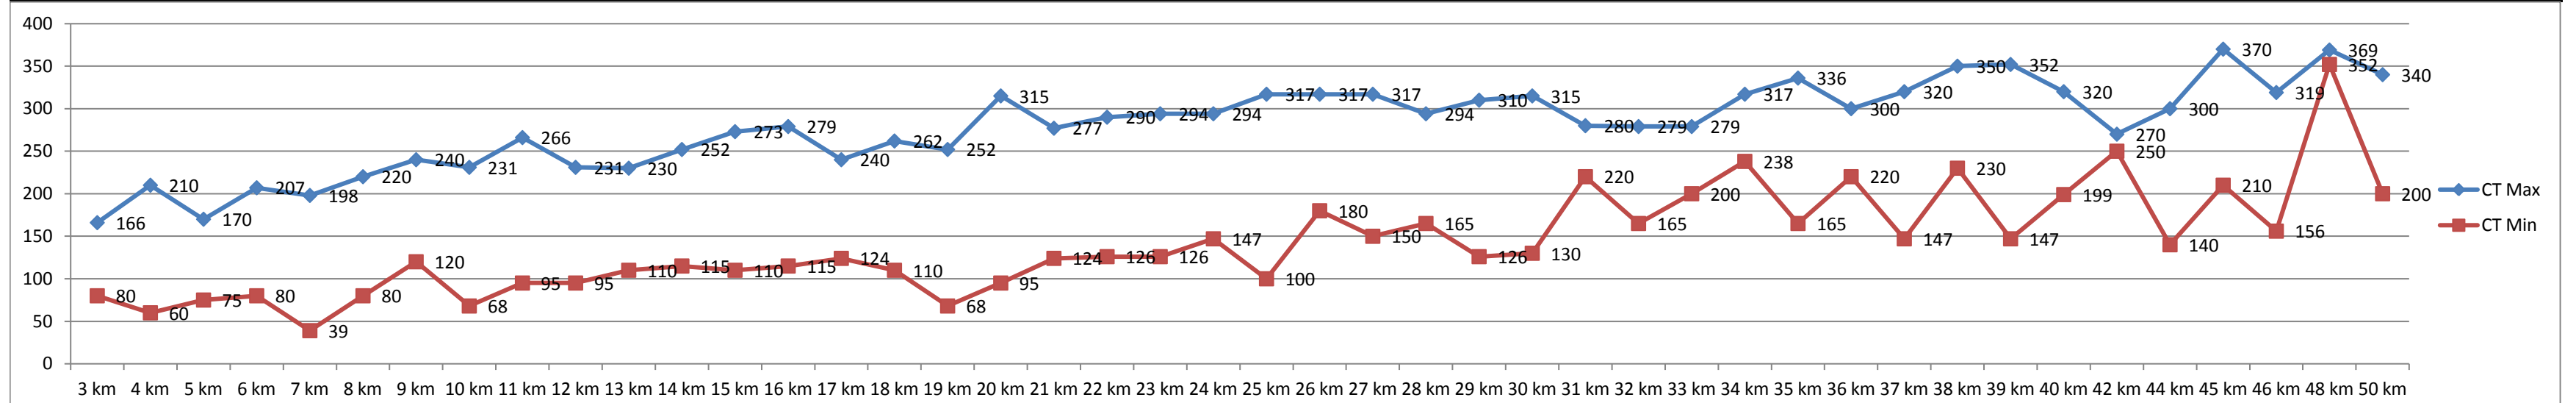

3 km	4 km	5 km	6 km	7 km	8 km	9 km	10 km	11 km	12 km	13 km	14 km	15 km	16 km	17 km	18 km	19 km	20 km	21 km	22 km	23 km	24 km	25 km	26 km	27 km	28 km	29 km	30 km	31 km	32 km	33 km	34 km	35 km	36 km	37 km	38 km	39 km	40 km	42 km	44 km	45 km	46 km	48 km	50 km			
CT Max	166	210	170	207	198	220	240	231	266	231	230	252	273	279	240	262	252	315	277	290	294	294	317	317	317	294	310	315	280	279	279	317	279	317	336	317	336	300	320	350	352	320	270	300	319	369	340
CT Min	80	60	75	80	39	80	120	68	95	95	110	115	110	115	124	110	68	95	124	126	126	147	100	180	150	165	126	130	220	165	200	238	165	220	230	147	230	199	270	250	140	210	156	369	200		
CT dif	86	150	95	127	159	140	120	163	171	136	120	137	163	164	116	152	184	220	153	164	168	147	217	137	167	129	184	185	60	114	79	79	171	80	173	120	205	121	20	160	160	163	17	140