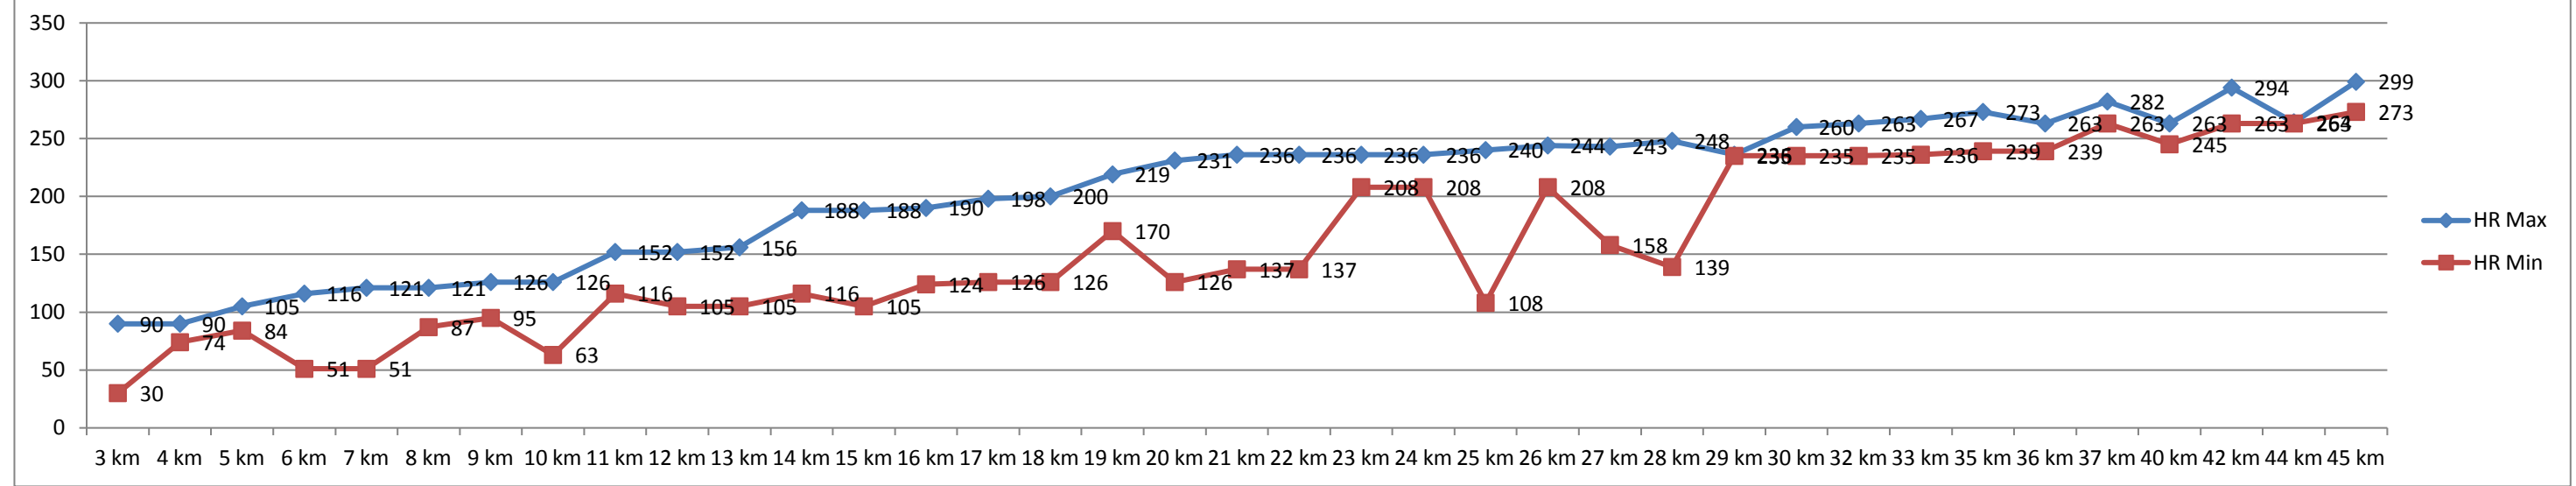

Valori ale pretului abonamentului practicat de operatori de transport, limite maxime, minime si diferente dintre acestea pe judete si pe distante kilometrice la nivelul lunii martie 2013

	3 km	4 km	5 km	6 km	7 km	8 km	9 km	10 km	11 km	12 km	13 km	14 km	15 km	16 km	17 km	18 km	19 km	20 km	21 km	22 km	23 km	24 km	25 km	26 km	27 km	28 km	29 km	30 km	32 km	33 km	35 km	36 km	37 km	40 km	42 km	44 km	45 km
HR Max	90	90	105	116	121	121	126	126	152	152	156	188	188	190	198	200	219	231	236	236	236	236	240	244	243	248	236	260	263	267	273	263	282	263	294	264	299
HR Min	30	74	84	51	51	87	95	63	116	105	105	116	105	124	126	126	170	126	137	137	208	208	108	208	158	139	235	235	235	236	239	239	263	245	263	263	273
HR dif	60	16	21	65	70	34	31	63	36	47	51	72	83	66	72	74	49	105	99	99	28	28	132	36	85	109	1	25	28	31	34	24	19	18	31	1	26