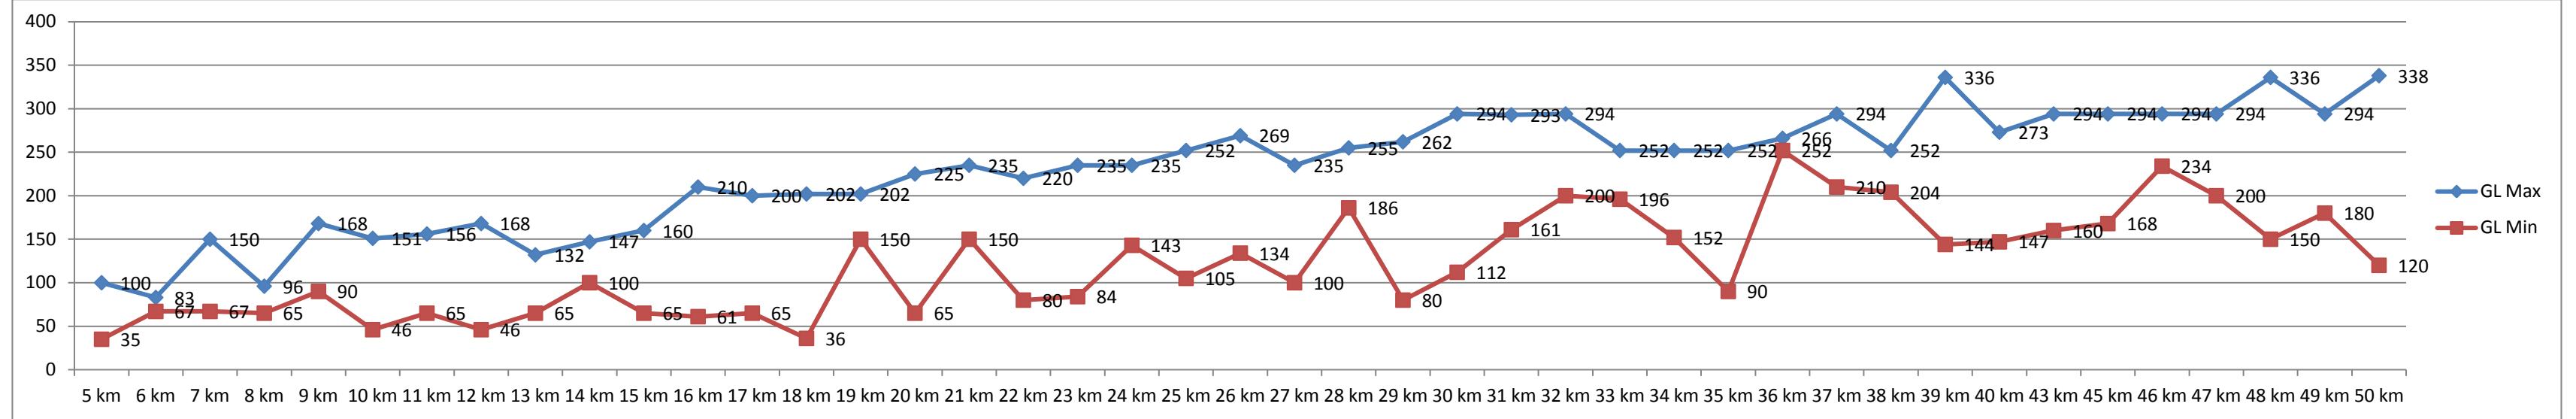

Valori ale pretului abonamentului practicat de operatori de transport, limite maxime, minime si diferente dintre acestea pe judete si pe distante kilometrice la nivelul lunii martie 2013

	5 km	6 km	7 km	8 km	9 km	10 km	11 km	12 km	13 km	14 km	15 km	16 km	17 km	18 km	19 km	20 km	21 km	22 km	23 km	24 km	25 km	26 km	27 km	28 km	29 km	30 km	31 km	32 km	33 km	34 km	35 km	36 km	37 km	38 km	39 km	40 km	43 km	45 km	46 km	47 km	48 km	49 km	50 km
GL Max	100	83	150	96	168	151	156	168	132	147	160	210	200	202	202	225	235	220	235	235	252	269	235	255	262	294	293	294	252	252	252	266	294	252	336	273	294	294	294	294	336	294	338
GL Min	35	67	67	65	90	46	65	46	65	100	65	61	65	36	150	65	150	80	84	143	105	134	100	186	80	112	161	200	196	152	90	252	210	204	144	147	160	168	234	200	150	180	120
GL dif	65	16	83	31	78	105	91	122	67	47	95	149	135	166	52	160	85	140	151	92	147	135	135	69	182	182	132	94	56	100	162	14	84	48	192	126	134	126	60	94	186	114	218