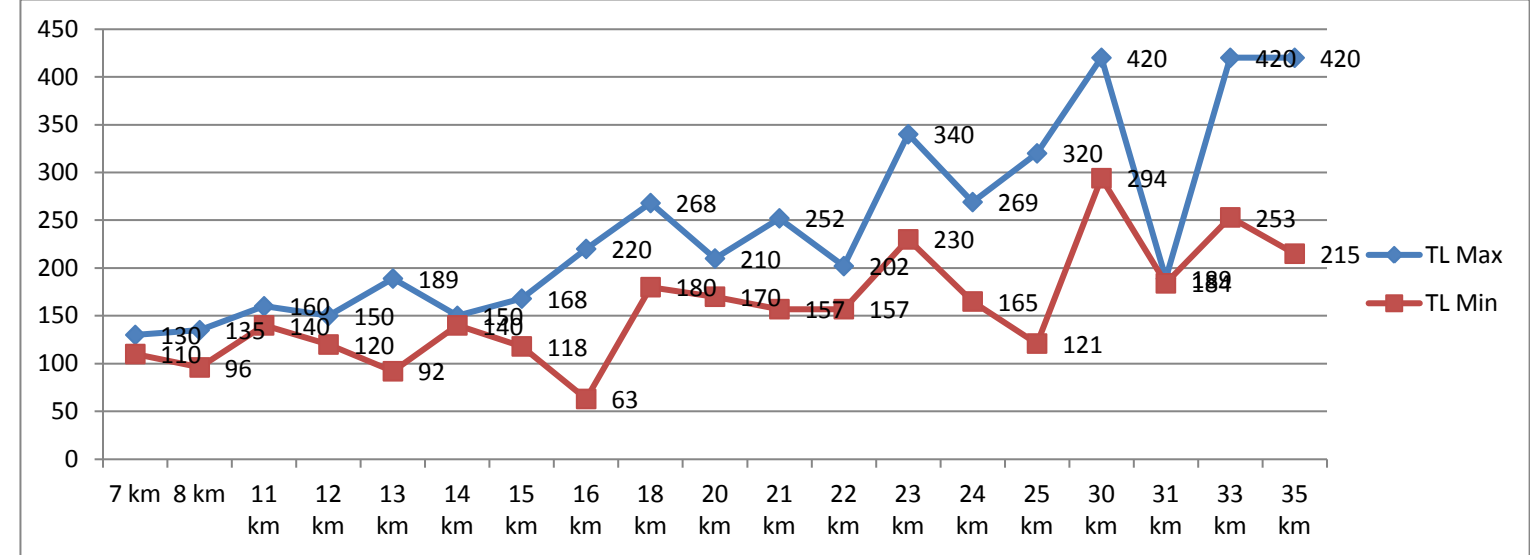

7 km	8 km	11 km	12 km	13 km	14 km	15 km	16 km	18 km	20 km	21 km	22 km	23 km	24 km	25 km	30 km	31 km	33 km	35 km
TL Max	130	135	160	150	189	150	168	220	268	210	252	202	340	269	320	420	189	420	420
TL Min	110	96	140	120	92	140	118	63	180	170	157	157	230	165	121	294	184	253	215
TL dif	20	39	20	30	97	10	50	157	88	40	95	45	110	104	199	126	5	167	205