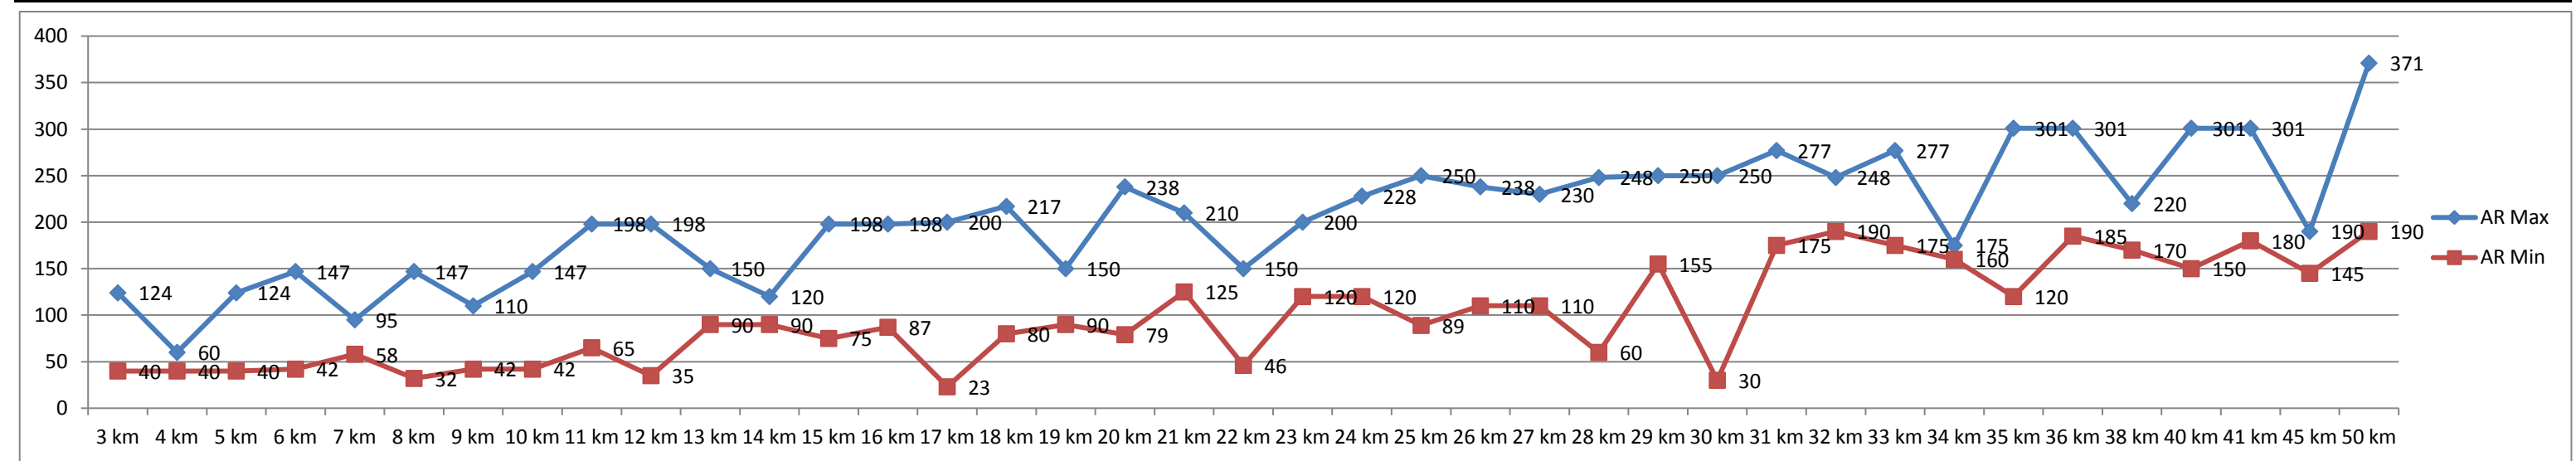

AR	3 km	4 km	5 km	6 km	7 km	8 km	9 km	10 km	11 km	12 km	13 km	14 km	15 km	16 km	17 km	18 km	19 km	20 km	21 km	22 km	23 km	24 km	25 km	26 km	27 km	28 km	29 km	30 km	31 km	32 km	33 km	34 km	35 km	36 km	38 km	40 km	41 km	45 km	50 km				
AR Max	124	60	124	147	95	147	110	147	198	198	150	120	198	198	200	217	150	238	210	150	200	228	250	200	228	230	248	250	250	277	248	277	301	301	220	301	301	301	301	190	190	371	
AR Min	40	40	40	42	58	32	42	42	65	35	90	90	75	87	23	80	90	79	125	46	120	120	89	110	110	60	155	30	175	190	175	190	175	160	120	185	170	150	180	145	190	145	190
AR dif	84	20	84	105	37	115	68	105	133	163	60	30	123	111	177	137	60	159	85	104	80	108	161	128	120	188	95	220	102	58	102	15	181	116	50	151	121	45	181