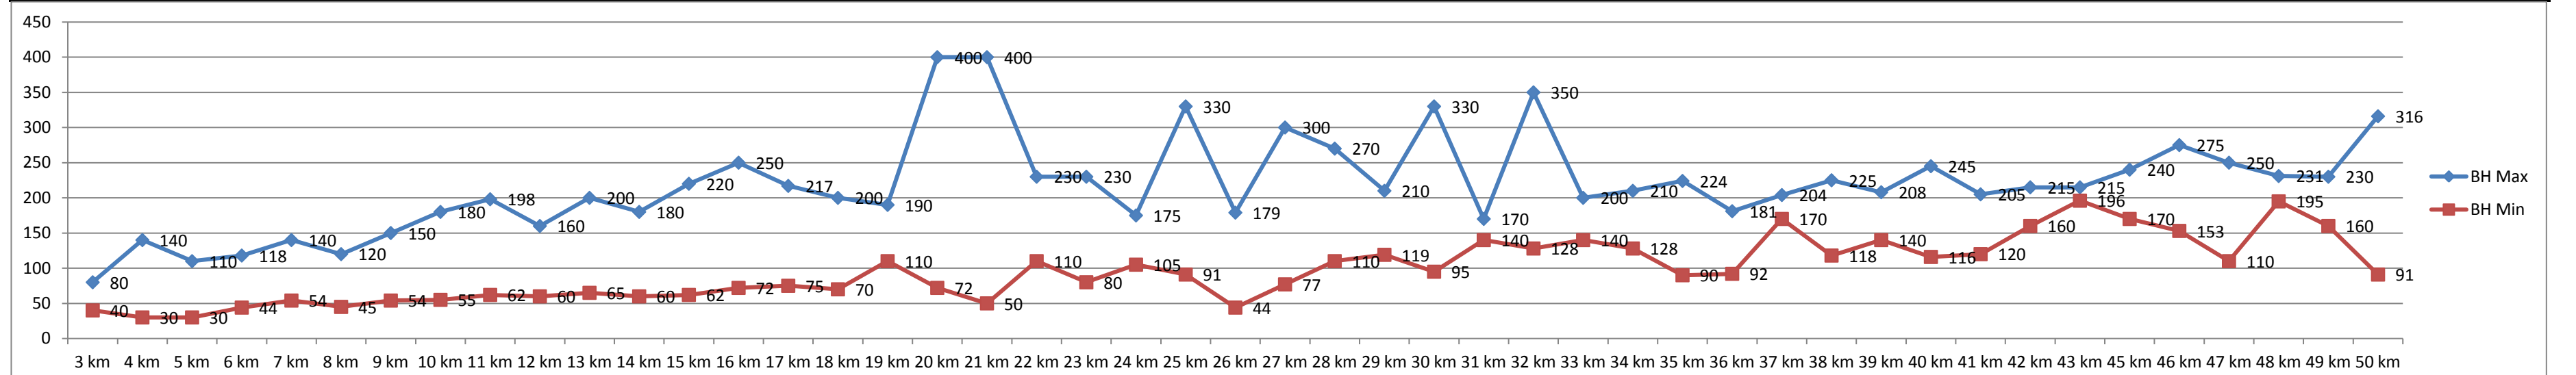

3 km	4 km	5 km	6 km	7 km	8 km	9 km	10 km	11 km	12 km	13 km	14 km	15 km	16 km	17 km	18 km	19 km	20 km	21 km	22 km	23 km	24 km	25 km	26 km	27 km	28 km	29 km	30 km	31 km	32 km	33 km	34 km	35 km	36 km	37 km	38 km	39 km	40 km	41 km	42 km	43 km	45 km	46 km	47 km	48 km	49 km	50 km
BH Max	80	140	110	118	140	120	150	180	198	160	200	180	220	250	217	200	190	400	400	230	230	175	330	179	300	270	210	330	170	350	200	210	224	181	204	225	208	245	205	215	240	275	250	231	230	316	
BH Min	40	30	30	44	54	45	54	55	62	60	65	60	62	72	75	70	110	72	50	110	80	105	91	44	77	110	119	95	140	128	140	128	90	92	170	118	140	116	120	160	196	170	153	110	195	160	91
BH dif	40	110	80	74	86	75	96	125	136	100	135	120	158	178	142	130	80	328	350	120	150	70	239	135	223	160	91	235	30	222	60	82	134	89	34	107	68	129	85	55	19	70	122	140	36	70	225