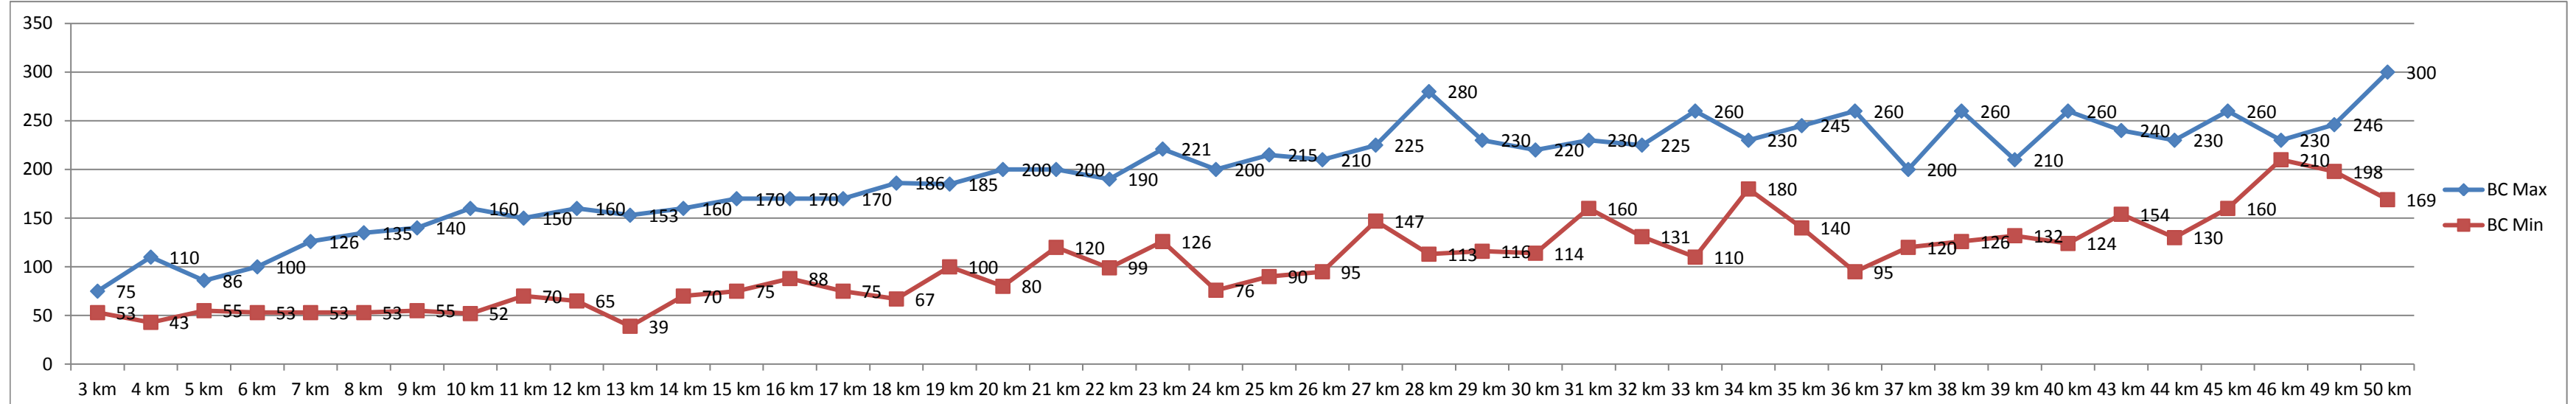

Valori ale pretului abonamentului practicat de operatori de transport, limite maxime, minime si diferente dintre acestea pe judete si pe distante kilometrice la nivelul lunii martie 2013

	3 km	4 km	5 km	6 km	7 km	8 km	9 km	10 km	11 km	12 km	13 km	14 km	15 km	16 km	17 km	18 km	19 km	20 km	21 km	22 km	23 km	24 km	25 km	26 km	27 km	28 km	29 km	30 km	31 km	32 km	33 km	34 km	35 km	36 km	37 km	38 km	39 km	40 km	43 km	44 km	45 km	46 km	49 km	50 km
BC Max	75	110	86	100	126	135	140	160	150	160	153	160	170	170	170	186	185	200	200	190	221	200	215	210	225	280	230	220	230	225	260	230	245	260	200	260	210	260	240	230	260	230	246	300
BC Min	53	43	55	53	53	53	55	52	70	65	39	70	75	88	75	67	100	80	120	99	126	76	90	95	147	113	116	114	160	131	110	180	140	95	120	126	132	124	154	130	160	210	198	169
BC dif	22	67	31	47	73	82	85	108	80	95	114	90	95	82	95	119	85	120	80	91	95	124	125	115	78	167	114	106	70	94	150	50	105	165	80	134	78	136	86	100	100	20	48	131