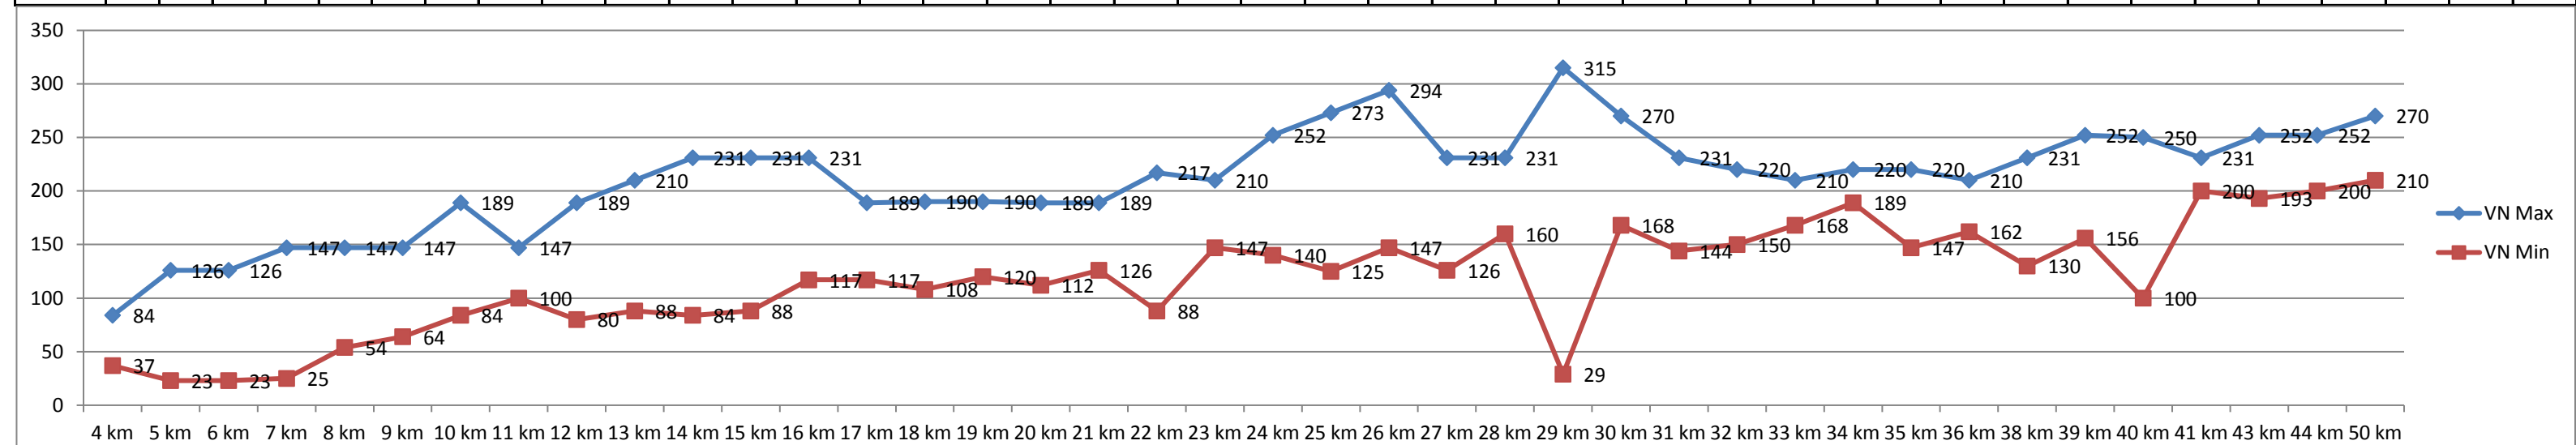

4 km	5 km	6 km	7 km	8 km	9 km	10 km	11 km	12 km	13 km	14 km	15 km	16 km	17 km	18 km	19 km	20 km	21 km	22 km	23 km	24 km	25 km	26 km	27 km	28 km	29 km	30 km	31 km	32 km	33 km	34 km	35 km	36 km	38 km	39 km	40 km	41 km	43 km	44 km	50 km
VN Max	84	126	126	147	147	147	189	147	189	210	231	231	231	189	190	190	189	189	217	210	252	273	294	231	231	315	270	231	220	210	220	220	210	231	252	250	231	252	252	270
VN Min	37	23	23	25	54	64	84	100	80	88	84	88	117	117	108	120	112	126	88	147	140	125	147	126	160	29	168	144	150	168	189	147	162	130	156	100	200	193	200	210
VN dif	47	103	103	122	93	83	105	47	109	122	147	143	114	72	82	70	77	63	129	63	112	148	147	105	71	286	102	87	70	42	31	73	48	101	96	150	31	59	52	60