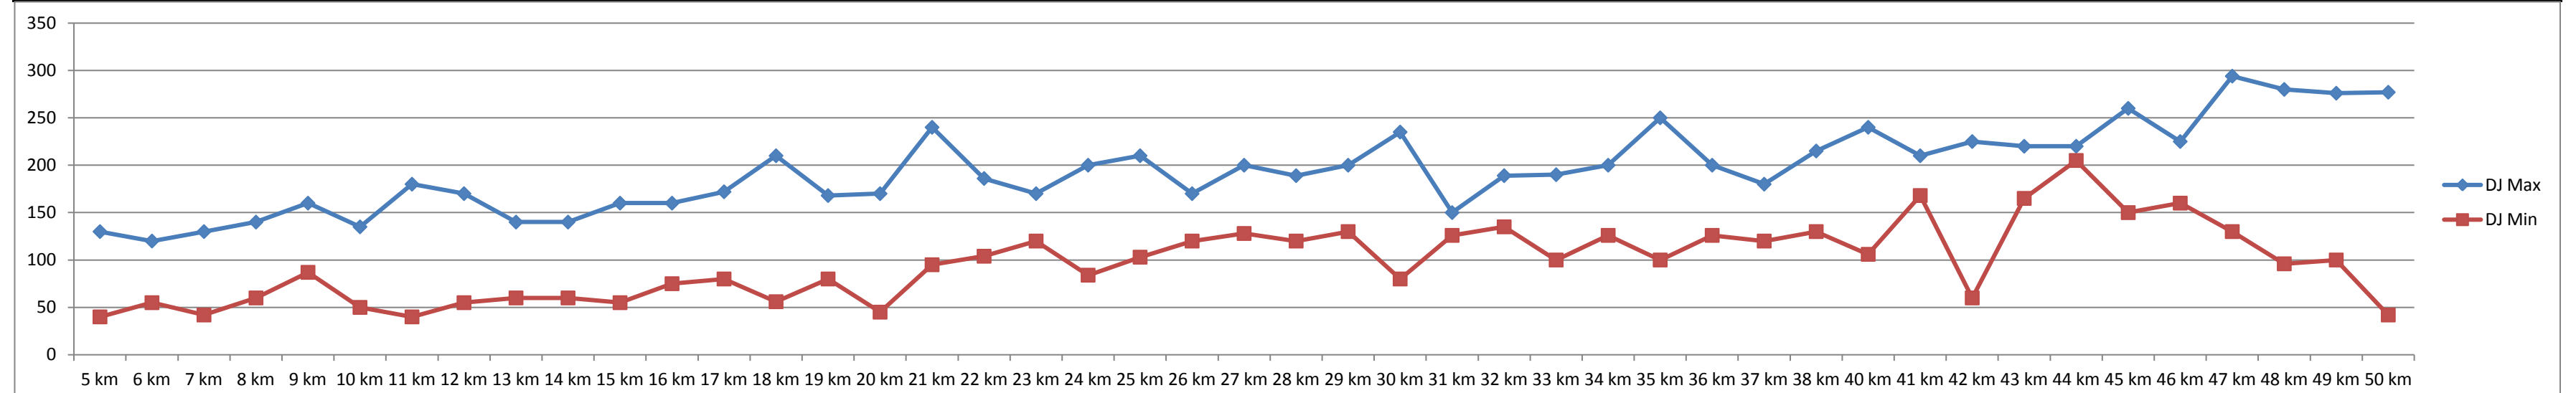

5 km	6 km	7 km	8 km	9 km	10 km	11 km	12 km	13 km	14 km	15 km	16 km	17 km	18 km	19 km	20 km	21 km	22 km	23 km	24 km	25 km	26 km	27 km	28 km	29 km	30 km	31 km	32 km	33 km	34 km	35 km	36 km	37 km	38 km	40 km	41 km	42 km	43 km	44 km	45 km	46 km	47 km	48 km	49 km	50 km
DJ Max	130	120	130	140	160	135	180	170	140	140	160	160	172	210	168	170	240	186	170	200	210	170	200	189	200	235	150	189	190	200	250	200	180	215	240	210	225	220	220	260	225	294	280	276	277
DJ Min	40	55	42	60	87	50	40	55	60	60	55	75	80	56	80	45	95	104	120	84	103	120	128	120	130	80	126	135	100	126	100	126	120	130	106	168	60	165	205	150	160	130	96	100	42
DJ dif	90	65	88	80	73	85	140	115	80	80	105	85	92	154	88	125	145	82	50	116	107	50	72	69	70	155	24	54	90	74	150	74	60	85	134	42	165	55	15	110	65	164	184	176	235