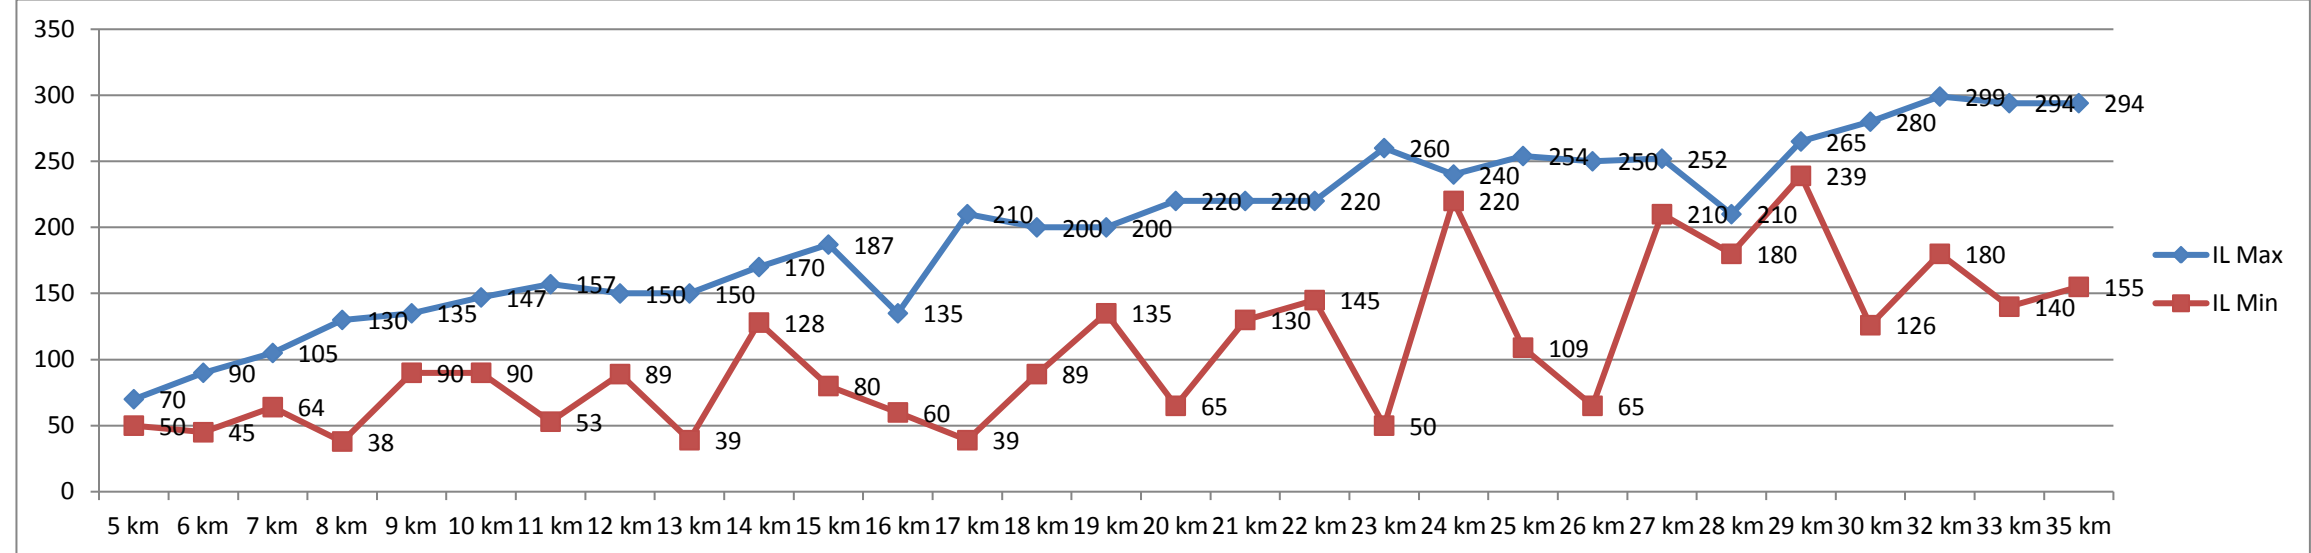

5 km	6 km	7 km	8 km	9 km	10 km	11 km	12 km	13 km	14 km	15 km	16 km	17 km	18 km	19 km	20 km	21 km	22 km	23 km	24 km	25 km	26 km	27 km	28 km	29 km	30 km	32 km	33 km	35 km
IL Max	70	90	105	130	135	147	157	150	150	170	187	135	210	200	200	220	220	260	240	254	250	252	210	265	280	299	294	294	
IL Min	50	45	64	38	90	90	53	89	39	128	80	60	39	89	135	65	130	145	50	220	109	65	210	180	239	126	180	140	155
IL dif	20	45	41	92	45	57	104	61	111	42	107	75	171	111	65	155	90	75	210	20	145	185	42	30	26	154	119	154	139