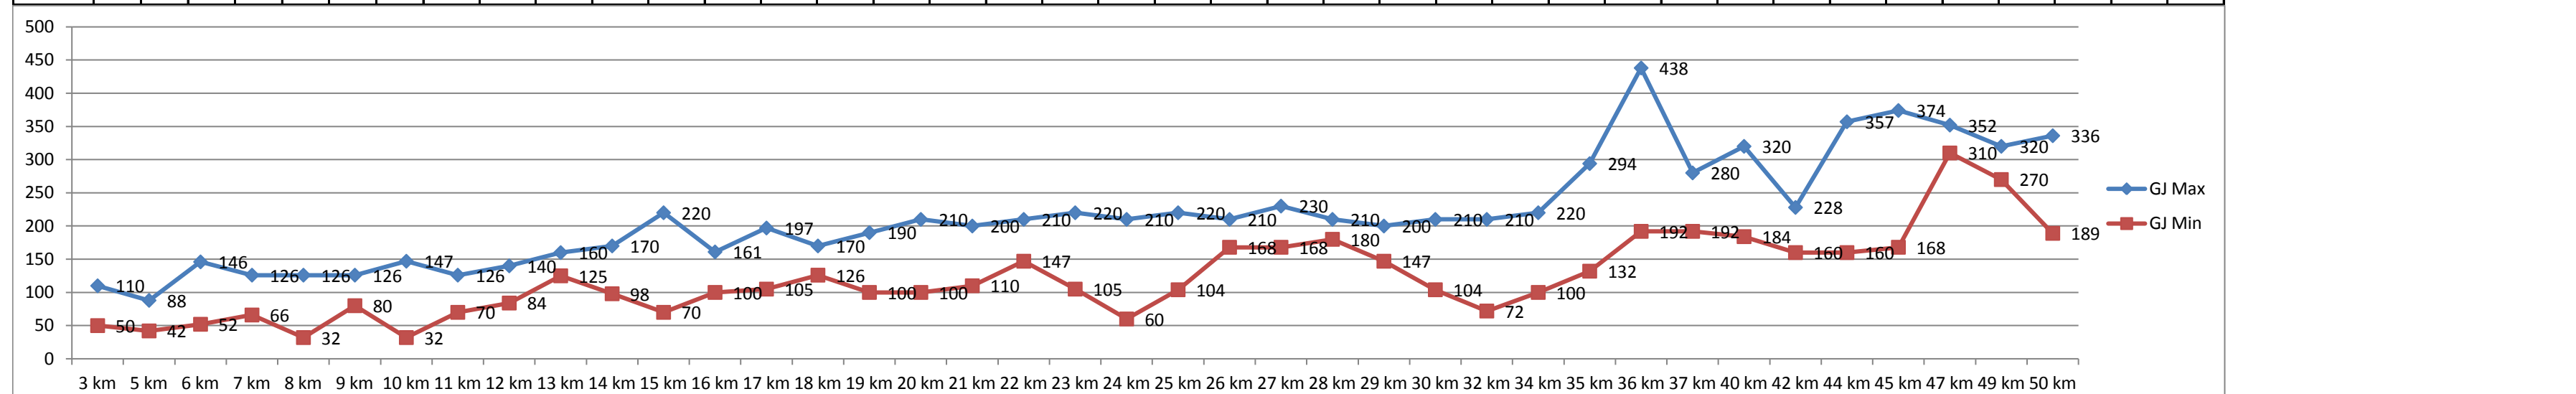

3 km	5 km	6 km	7 km	8 km	9 km	10 km	11 km	12 km	13 km	14 km	15 km	16 km	17 km	18 km	19 km	20 km	21 km	22 km	23 km	24 km	25 km	26 km	27 km	28 km	29 km	30 km	32 km	34 km	35 km	36 km	37 km	40 km	42 km	44 km	45 km	47 km	49 km	50 km	
GJ Max	110	88	146	126	126	147	126	140	160	170	220	161	197	170	190	210	200	210	220	210	220	210	210	230	210	200	210	210	220	294	438	280	320	320	228	357	374	352	320	336
GJ Min	50	42	52	66	32	80	32	80	125	98	125	125	84	125	105	126	100	100	110	147	105	60	104	168	168	180	147	104	72	100	132	192	184	192	160	168	168	310	270	189
GJ dif	60	46	94	60	94	46	115	56	56	35	72	150	61	92	44	90	110	90	63	115	150	116	42	62	30	53	106	138	120	162	246	88	136	68	197	206	42	50	147