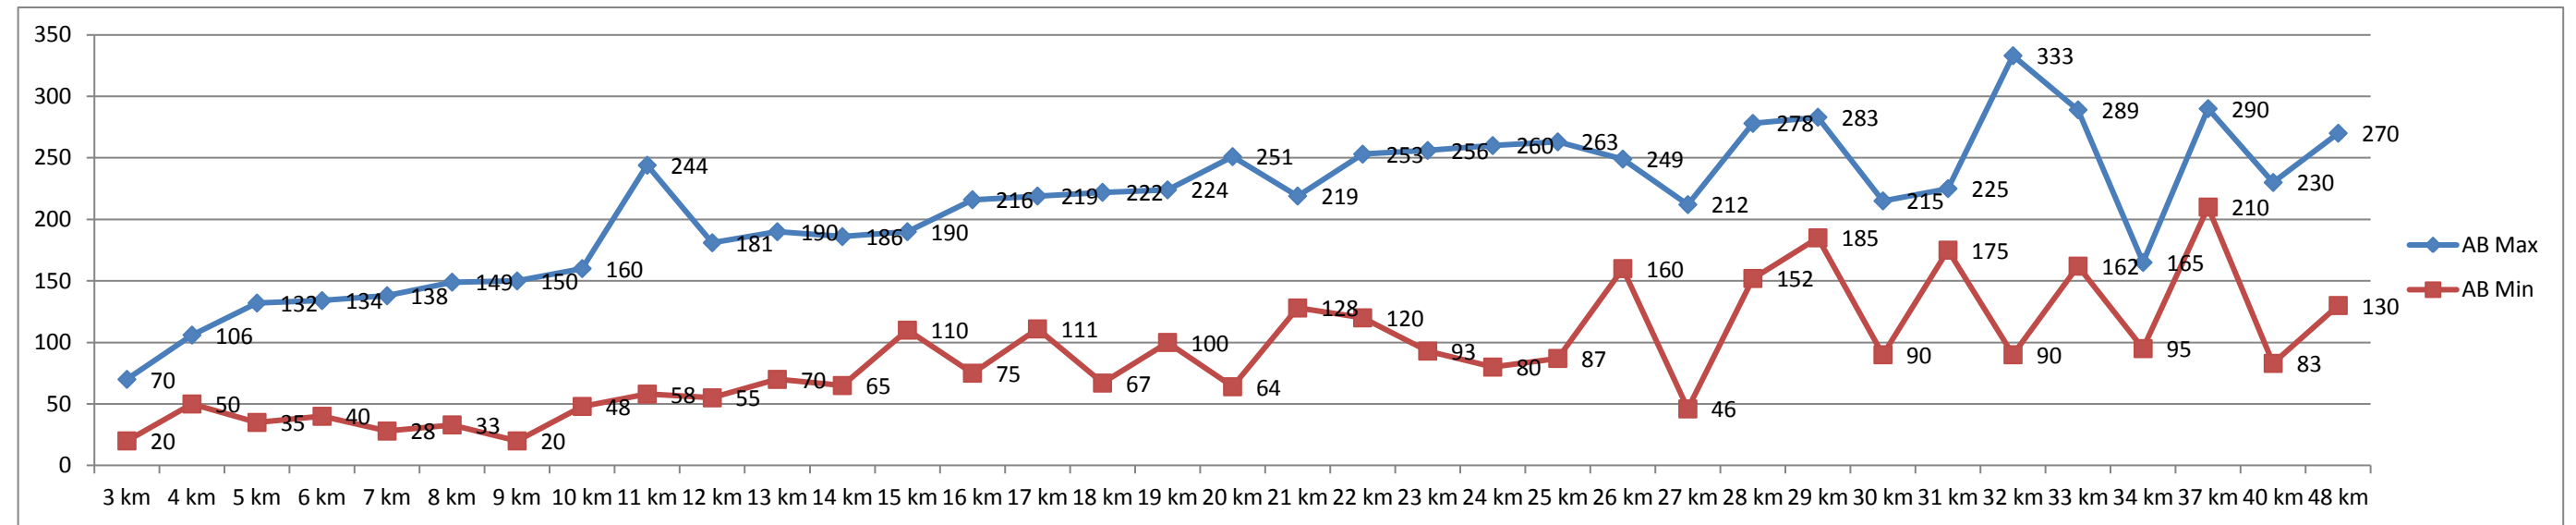

Valori ale pretului abonamentului practicat de operatori de transport, limite maxime, minime si diferente dintre acestea pe judete si pe distante kilometrice la nivelul lunii martie 2013

Alba	3 km	4 km	5 km	6 km	7 km	8 km	9 km	10 km	11 km	12 km	13 km	14 km	15 km	16 km	17 km	18 km	19 km	20 km	21 km	22 km	23 km	24 km	25 km	26 km	27 km	28 km	29 km	30 km	31 km	32 km	33 km	34 km	37 km	40 km	48 km
AB Max	70	106	132	134	138	149	150	160	244	181	190	186	190	216	219	222	224	251	219	253	256	260	263	249	212	278	283	215	225	333	289	165	290	230	270
AB Min	20	50	35	40	28	33	20	48	58	55	70	65	110	75	111	67	100	64	128	120	93	80	87	160	46	152	185	90	175	90	162	95	210	83	130
AB dif	50	56	97	94	110	116	130	112	186	126	120	121	80	141	108	155	124	187	91	133	163	180	176	89	166	126	98	125	50	243	127	70	80	147	140

Arges	3 km	4 km	5 km	6 km	7 km	8 km	9 km	10 km	11 km	12 km	13 km	14 km	15 km	16 km	17 km	18 km	19 km	20 km	21 km	22 km	23 km	24 km	25 km	26 km	27 km	28 km	29 km	30 km	31 km	32 km	33 km	34 km	35 km	36 km	37 km	38 km	39 km	40 km	41 km	42 km	43 km	44 km	45 km	46 km	47 km	48 km	49 km	50 km
AG Max	67	84	88	126	126	130	147	168	168	252	168	168	252	168	187	189	224	252	215	235	243	240	280	260	294	250	210	299	210	370	210	210	252	211	240	240	260	294	252	260	250	230	220	280	266	250	240	270
AG Min	58	42	58	45	45	45	49	45	75	67	90	70	70	85	68	45	105	60	130	95	130	80	88	130	145	135	140	80	145	150	150	160	110	130	160	120	150	120	130	220	160	210	130	210	130	220	210	150
AG dif	9	42	30	81	81	85	98	123	93	185	78	98	182	83	119	144	119	192	85	140	113	160	192	130	149	115	70	219	65	220	60	50	142	81	80	120	110	174	122	40	90	20	90	70	136	30	30	120