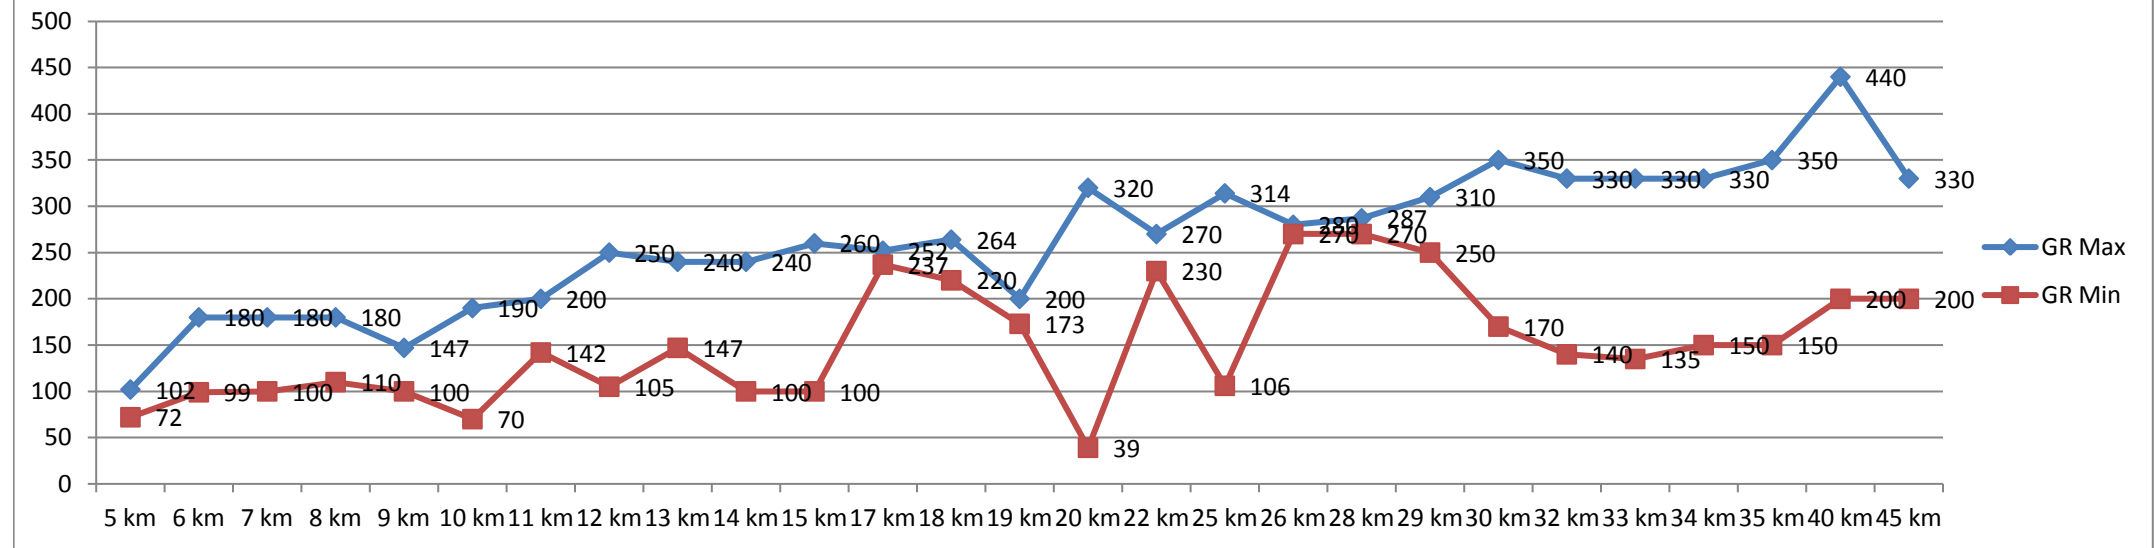

5 km	6 km	7 km	8 km	9 km	10 km	11 km	12 km	13 km	14 km	15 km	17 km	18 km	19 km	20 km	22 km	25 km	26 km	28 km	29 km	30 km	32 km	33 km	34 km	35 km	40 km	45 km
GR Max	102	180	180	180	147	190	200	250	240	240	260	252	264	200	320	270	314	280	287	310	350	330	330	330	350	440	330
GR Min	72	99	100	110	100	70	142	105	147	100	100	237	220	173	39	230	106	270	270	250	170	140	135	150	150	200	200
GR dif	30	81	80	70	47	120	58	145	93	140	160	15	44	27	281	40	208	10	17	60	180	190	195	180	200	240	130